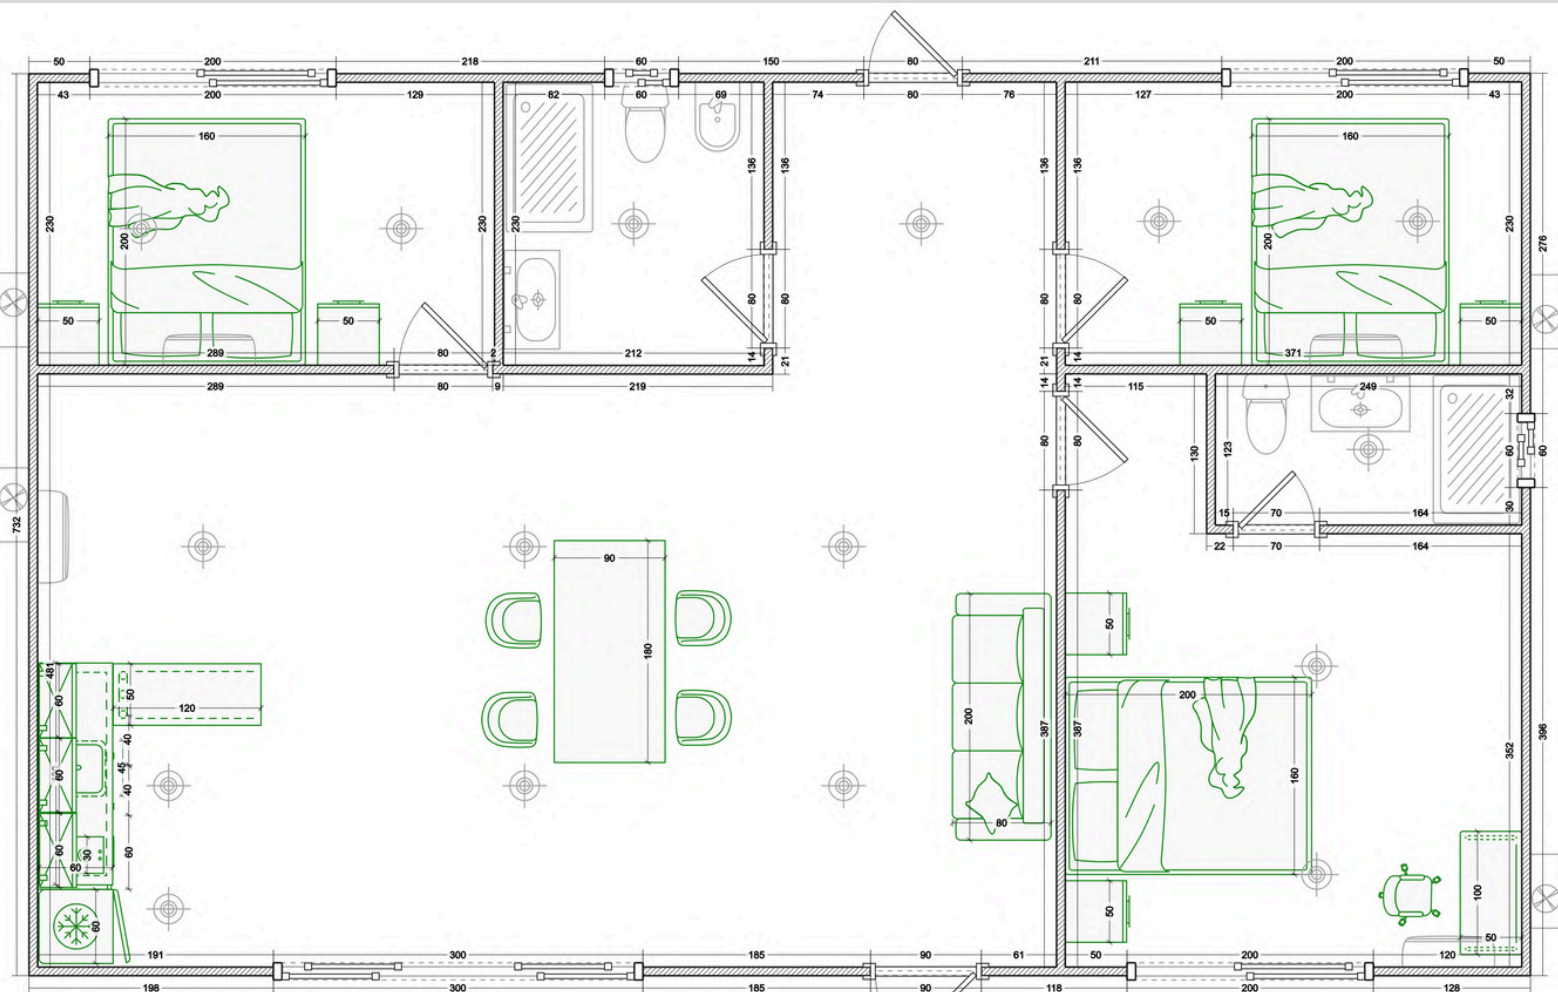

## BOX45 (2 DORMITORIOS)

SUPERFICIE CUBIERTA: 45 M2  
CASA DE TRES AMBIENTES  
2 DORMITORIOS  
COCINA Y BAÑO  
2 CONTENEDORES DE 20 PIES Y 40 PIES

**BASIC**  
U\$33.800

**PRIME**  
U\$43.300

**PREMIUM**  
U\$65.500

## BOX60 (2 DORMITORIOS)

SUPERFICIE CUBIERTA: 60 M2  
CASA DE TRES AMBIENTES  
2 DORMITORIO  
COCINA Y BAÑO  
2 CONTENEDORES DE 40 PIES

**BASIC**  
U\$43.600

**PRIME**  
U\$51.600

**PREMIUM**  
U\$86.000

# BOX90 (3 DORMITORIOS)

SUPERFICIE CUBIERTA: 90 M2  
 CASA DE CUATRO AMBIENTES  
 3 DORMITORIO  
 COCINA Y 2 BAÑOS  
 3 CONTENEDORES DE 40 PIES

**BASIC**  
 U\$65.400

**PRIME**  
 U\$77.400

**PREMIUM**  
 U\$129.000

# CASA DE TRABAJO BOX20

SUPERFICIE CUBIERTA: 15 M2  
 1 DORMITORIO  
 COCINA Y BAÑO

**BASIC**  
 U\$13.500

**PRIME**  
 U\$16.000

**PREMIUM**  
 U\$22.000