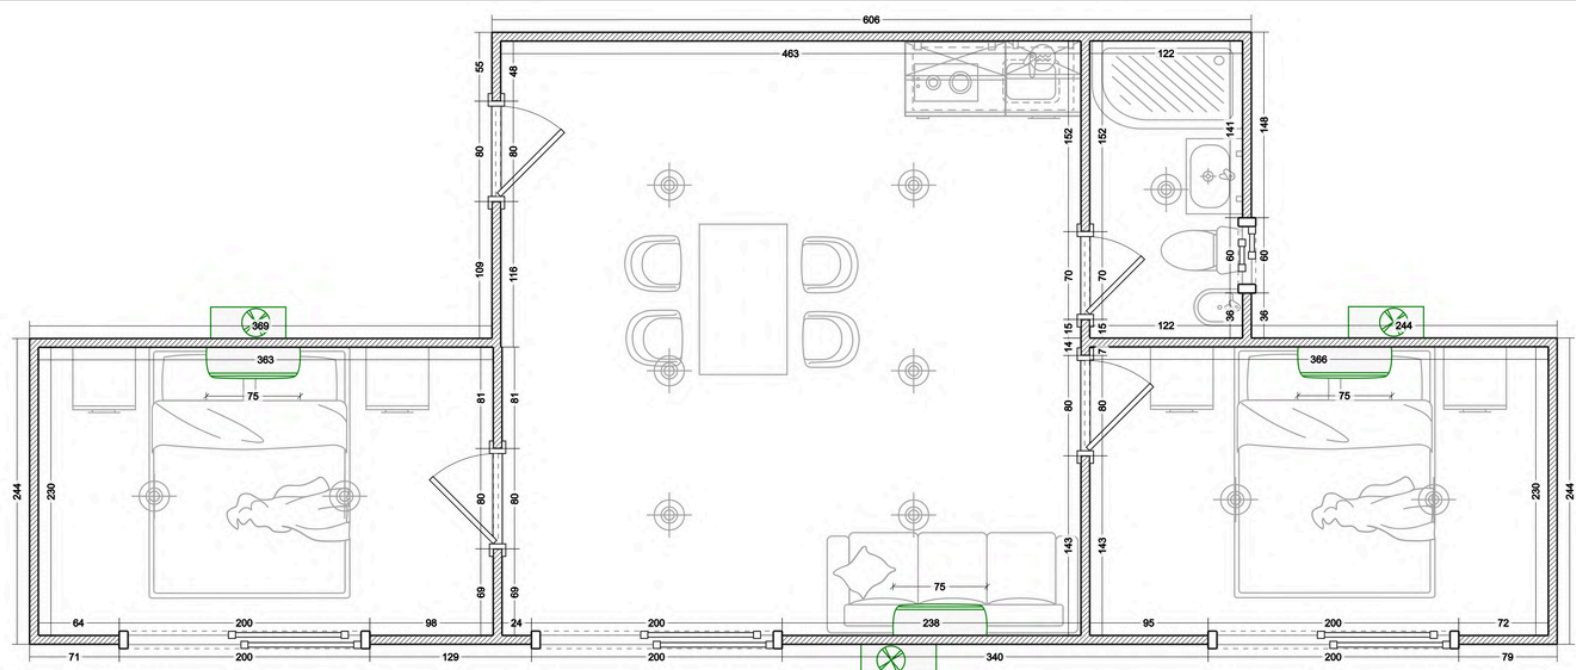

## BOX40 (2 DORMITORIOS)

SUPERFICIE CUBIERTA: 30 M<sup>2</sup>  
CASA DE TRES AMBIENTES  
2 DORMITORIOS  
COCINA Y BAÑO

**BASIC**  
U\$22.300

**PRIME**  
U\$26.300

**PREMIUM**  
U\$43.000

## BOX45 (1 DORMITORIO)

SUPERFICIE CUBIERTA: 45 M2  
CASA DE DOS AMBIENTES  
1 DORMITORIO  
COCINA Y BAÑO  
2 CONTENEDORES DE 20 PIES Y 40 PIES

**BASIC**  
U\$33.000

**PRIME**  
U\$41.500

**PREMIUM**  
U\$64.000

## BOX45 (2 DORMITORIOS)

SUPERFICIE CUBIERTA: 45 M2  
CASA DE TRES AMBIENTES  
2 DORMITORIOS  
COCINA Y BAÑO  
2 CONTENEDORES DE 20 PIES Y 40 PIES

**BASIC**  
U\$33.800

**PRIME**  
U\$43.300

**PREMIUM**  
U\$65.500

## BOX60 (2 DORMITORIOS)

SUPERFICIE CUBIERTA: 60 M2  
CASA DE TRES AMBIENTES  
2 DORMITORIO  
COCINA Y BAÑO  
2 CONTENEDORES DE 40 PIES

**BASIC**  
U\$43.600

**PRIME**  
U\$51.600

**PREMIUM**  
U\$86.000