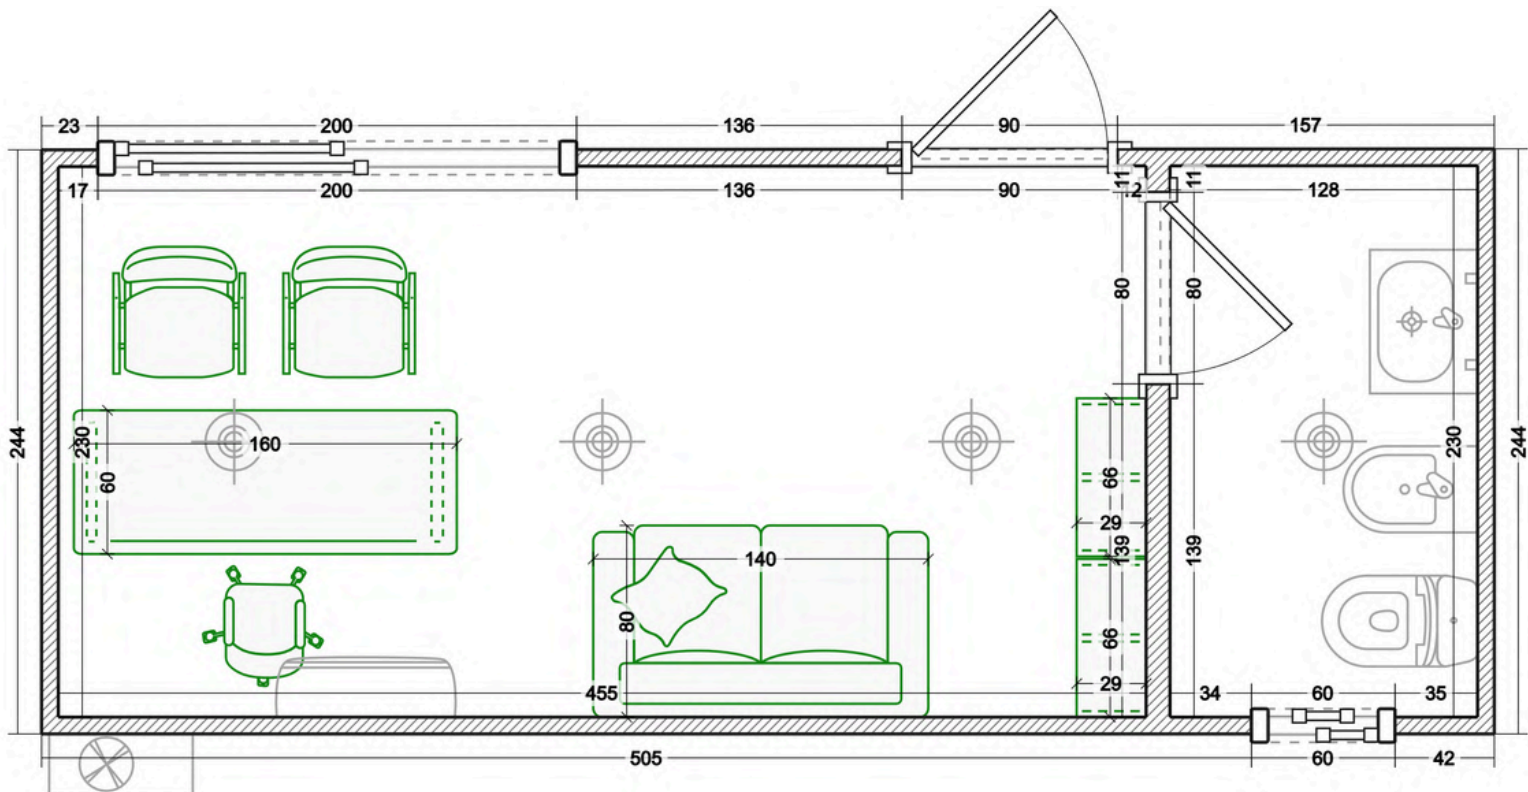

# CASA DE TRABAJO BOX40

SUPERFICIE CUBIERTA: 30 M2  
2 DORMITORIO  
COCINA Y BAÑO

**BASIC**  
U\$21.800

**PRIME**  
U\$24.000

**PREMIUM**  
U\$38.000

# OFICINA BOX20

SUPERFICIE CUBIERTA: 15 M2  
BAÑO

**BASIC**  
U\$13.000

**PRIME**  
U\$18.000

**PREMIUM**  
U\$24.000