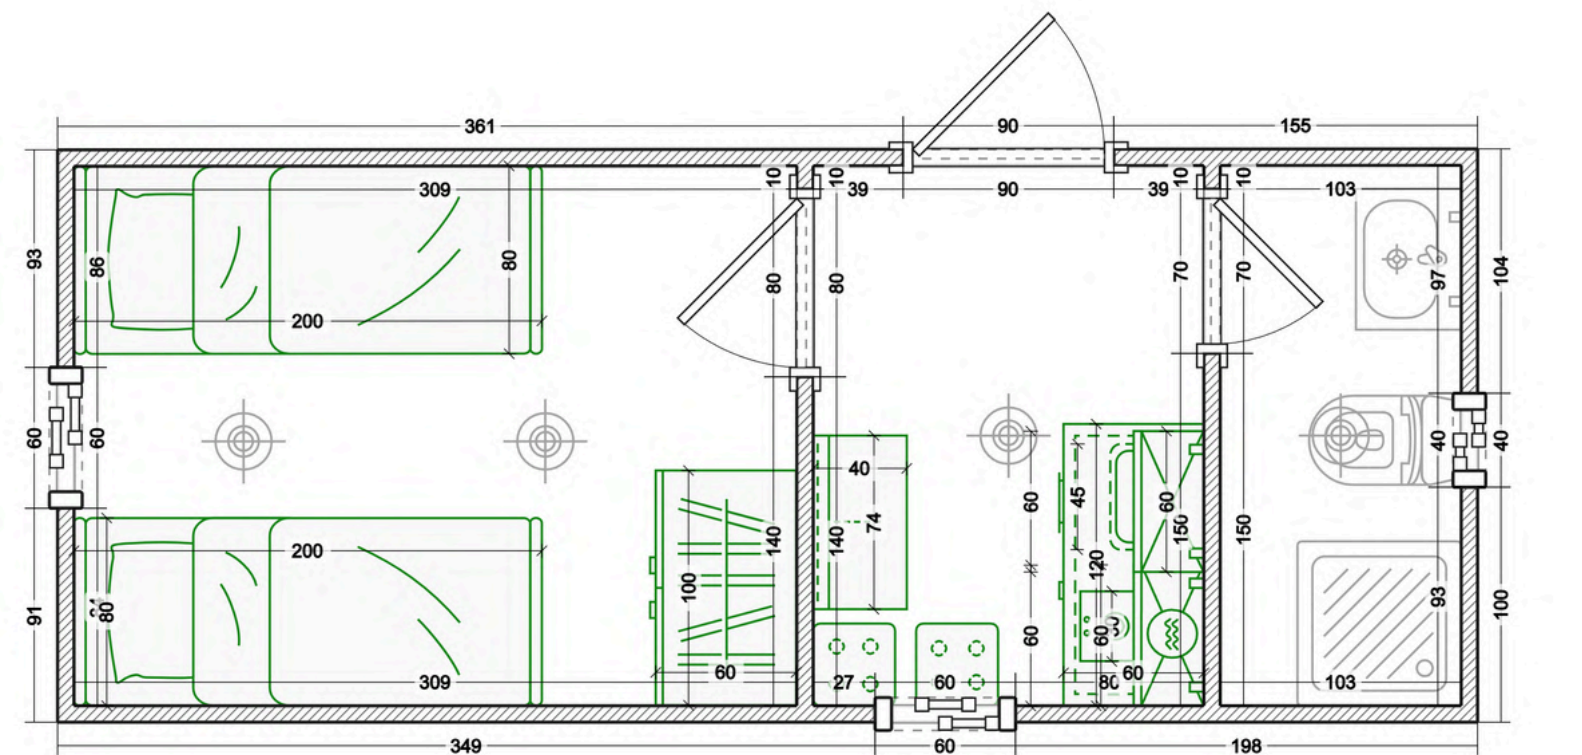

# BOX90 (3 DORMITORIOS)

SUPERFICIE CUBIERTA: 90 M2  
 CASA DE CUATRO AMBIENTES  
 3 DORMITORIO  
 COCINA Y 2 BAÑOS  
 3 CONTENEDORES DE 40 PIES

**BASIC**  
 U\$65.400

**PRIME**  
 U\$77.400

**PREMIUM**  
 U\$129.000

# CASA DE TRABAJO BOX20

SUPERFICIE CUBIERTA: 15 M2  
 1 DORMITORIO  
 COCINA Y BAÑO

**BASIC**  
 U\$13.500

**PRIME**  
 U\$16.000

**PREMIUM**  
 U\$22.000