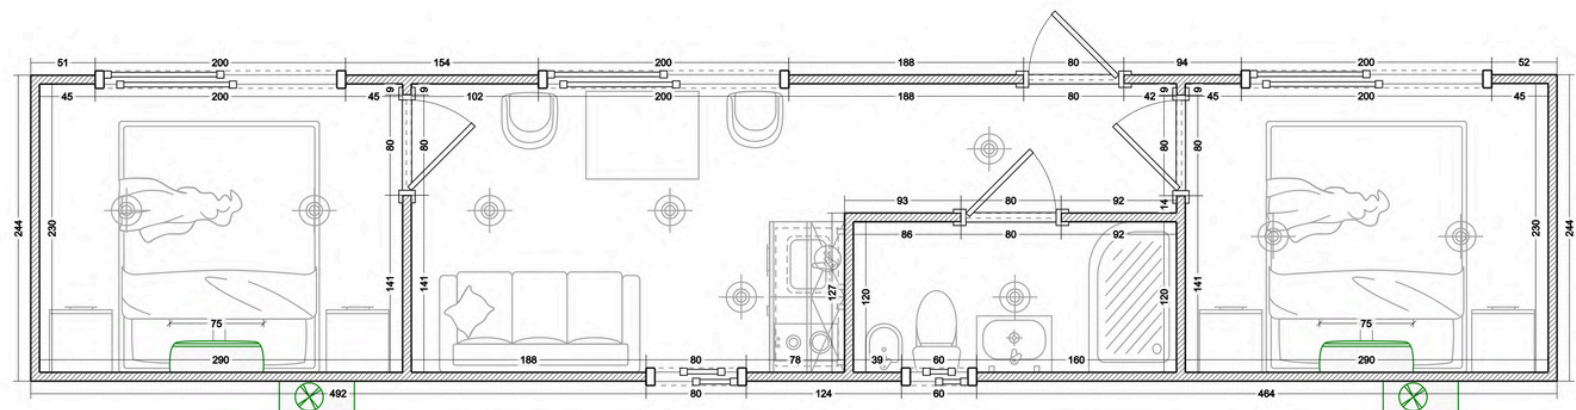

BASIC
U$22.300

PRIME
U$26.300

PREMIUM
U$43.000