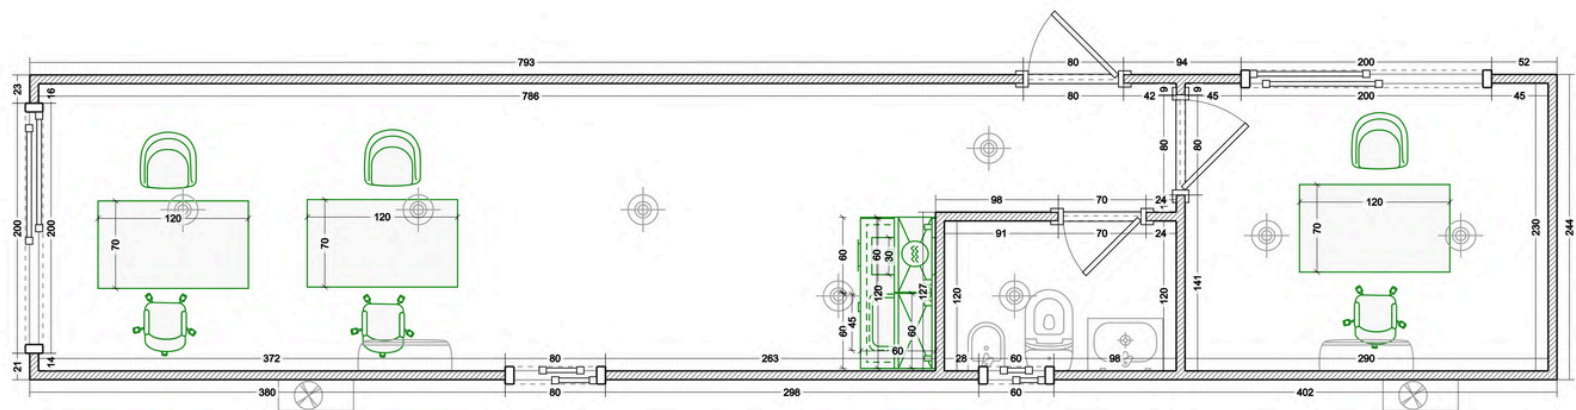

# OFICINA BOX20

SUPERFICIE CUBIERTA: 15 M2  
BAÑO

**BASIC**  
U\$13.000

**PRIME**  
U\$18.000

**PREMIUM**  
U\$24.000

# OFICINA BOX40

SUPERFICIE CUBIERTA: 30 M2  
2 AMBIENTES  
COCINA Y BAÑO

**BASIC**  
U\$21.500

**PRIME**  
U\$26.000

**PREMIUM**  
U\$43.000