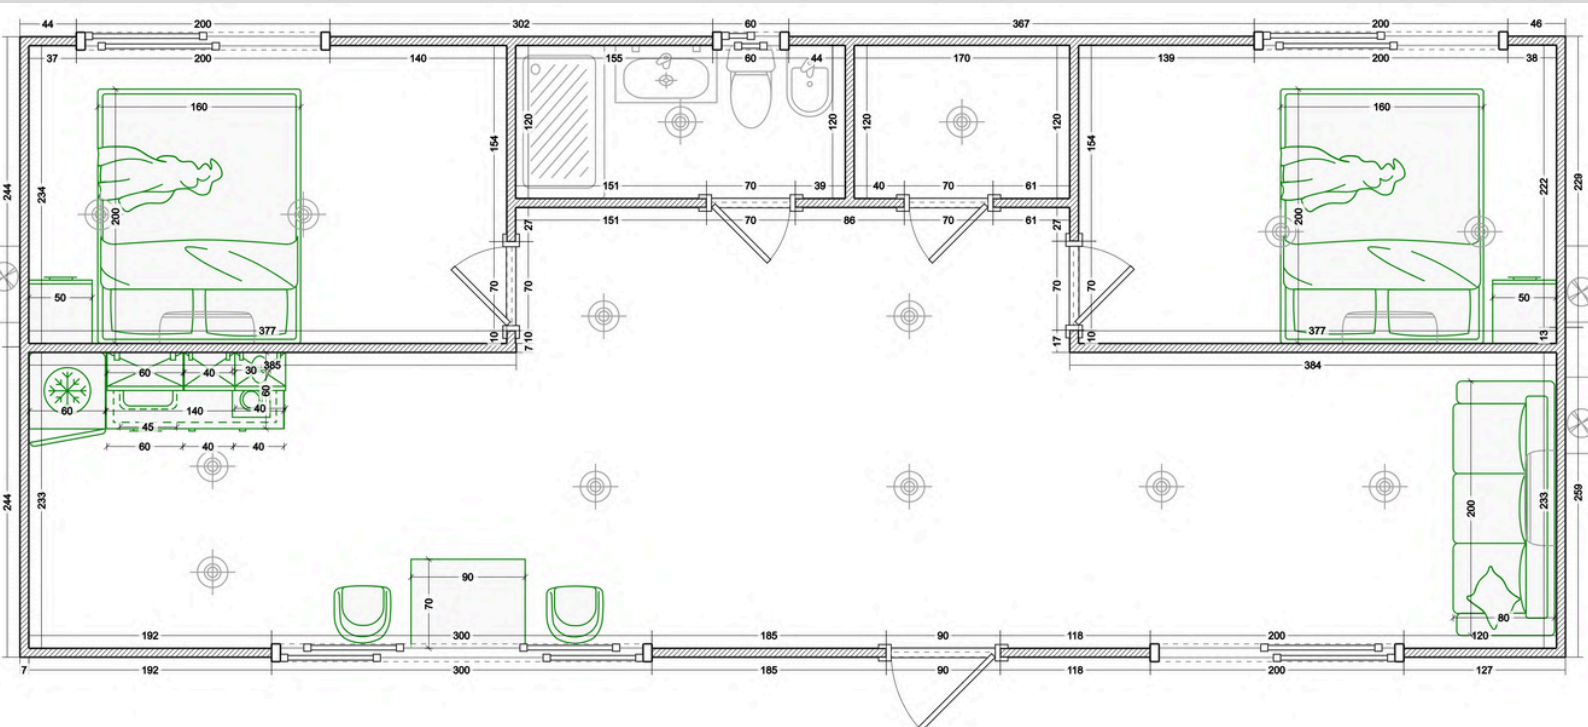

## BOX45 (1 DORMITORIO)

SUPERFICIE CUBIERTA: 45 M2  
CASA DE DOS AMBIENTES  
1 DORMITORIO  
COCINA Y BAÑO  
2 CONTENEDORES DE 20 PIES Y 40 PIES

**BASIC**  
U\$33.000

**PRIME**  
U\$41.500

**PREMIUM**  
U\$64.000

## BOX45 (2 DORMITORIOS)

SUPERFICIE CUBIERTA: 45 M2  
CASA DE TRES AMBIENTES  
2 DORMITORIOS  
COCINA Y BAÑO  
2 CONTENEDORES DE 20 PIES Y 40 PIES

**BASIC**  
U\$33.800

**PRIME**  
U\$43.300

**PREMIUM**  
U\$65.500

## BOX60 (2 DORMITORIOS)

SUPERFICIE CUBIERTA: 60 M2  
CASA DE TRES AMBIENTES  
2 DORMITORIO  
COCINA Y BAÑO  
2 CONTENEDORES DE 40 PIES

**BASIC**  
U\$43.600

**PRIME**  
U\$51.600

**PREMIUM**  
U\$86.000

# BOX90 (3 DORMITORIOS)

SUPERFICIE CUBIERTA: 90 M2  
 CASA DE CUATRO AMBIENTES  
 3 DORMITORIO  
 COCINA Y 2 BAÑOS  
 3 CONTENEDORES DE 40 PIES

**BASIC**  
 U\$65.400

**PRIME**  
 U\$77.400

**PREMIUM**  
 U\$129.000