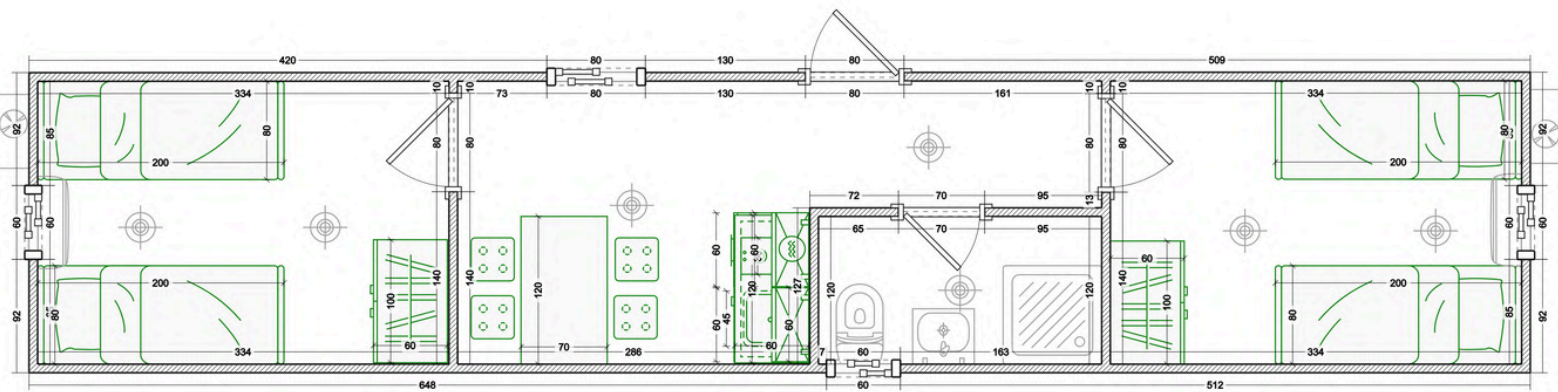

# BOX90 (3 DORMITORIOS)

SUPERFICIE CUBIERTA: 90 M2  
 CASA DE CUATRO AMBIENTES  
 3 DORMITORIO  
 COCINA Y 2 BAÑOS  
 3 CONTENEDORES DE 40 PIES

**BASIC**  
 U\$65.400

**PRIME**  
 U\$77.400

**PREMIUM**  
 U\$129.000

# CASA DE TRABAJO BOX20

SUPERFICIE CUBIERTA: 15 M2  
 1 DORMITORIO  
 COCINA Y BAÑO

**BASIC**  
 U\$13.500

**PRIME**  
 U\$16.000

**PREMIUM**  
 U\$22.000

# CASA DE TRABAJO BOX40

SUPERFICIE CUBIERTA: 30 M2  
2 DORMITORIO  
COCINA Y BAÑO

**BASIC**  
U\$21.800

**PRIME**  
U\$24.000

**PREMIUM**  
U\$38.000

# OFICINA BOX20

SUPERFICIE CUBIERTA: 15 M2  
BAÑO

**BASIC**  
U\$13.000

**PRIME**  
U\$18.000

**PREMIUM**  
U\$24.000