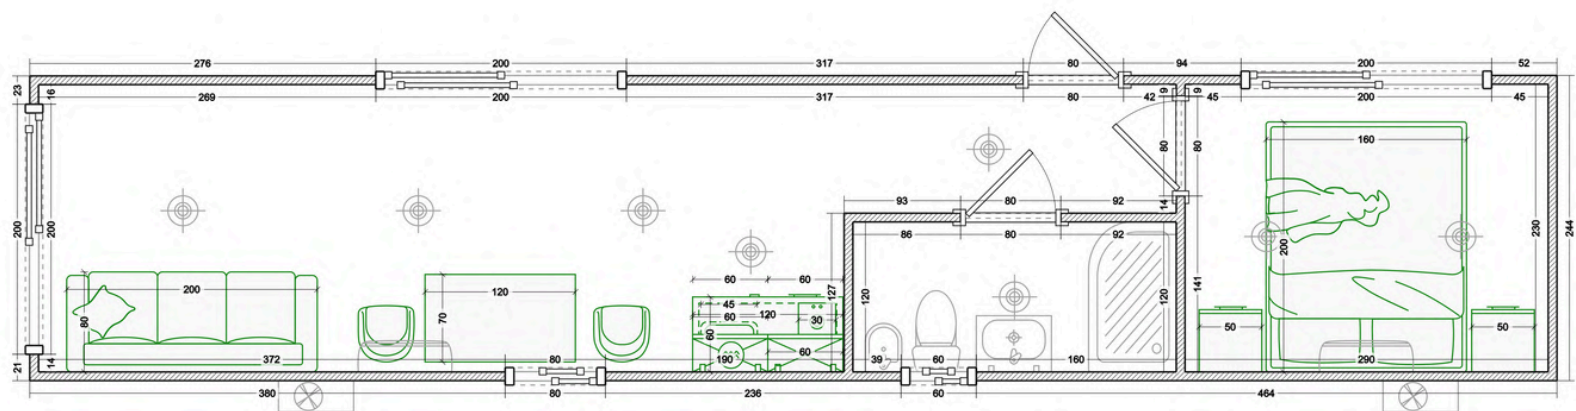

BASIC
U$21.500

PRIME
U$25.500

PREMIUM
U$42.000