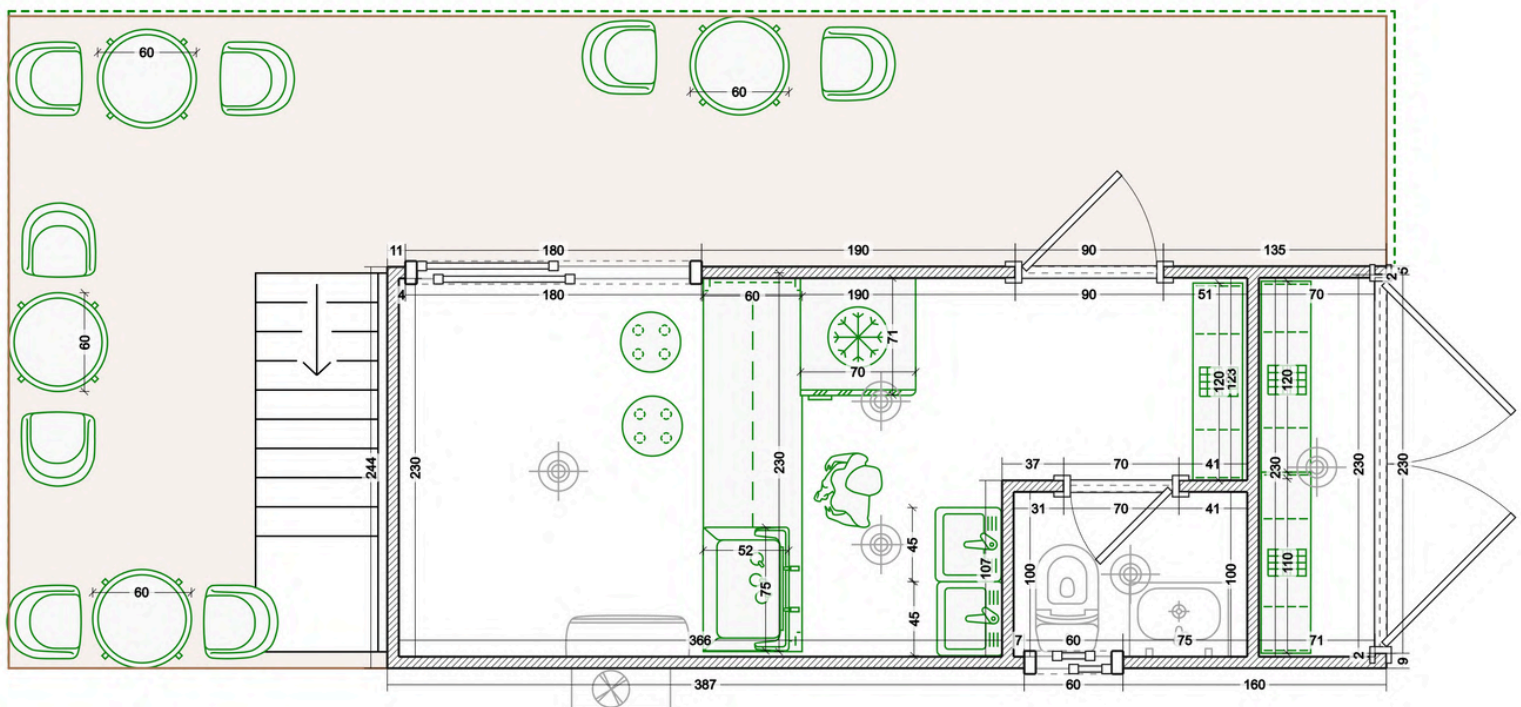

# OFICINA BOX20

SUPERFICIE CUBIERTA: 15 M2  
BAÑO

**BASIC**  
U\$13.000

**PRIME**  
U\$18.000

**PREMIUM**  
U\$24.000

# OFICINA BOX40

SUPERFICIE CUBIERTA: 30 M2  
2 AMBIENTES  
COCINA Y BAÑO

**BASIC**  
U\$21.500

**PRIME**  
U\$26.000

**PREMIUM**  
U\$43.000

# CAFETERÍA BOX20

SUPERFICIE CUBIERTA: 15 M2  
 PATIO CON ESCALERA

**BASIC**  
 U\$18.000

**PRIME**  
 U\$25.000

**PREMIUM**  
 U\$34.000