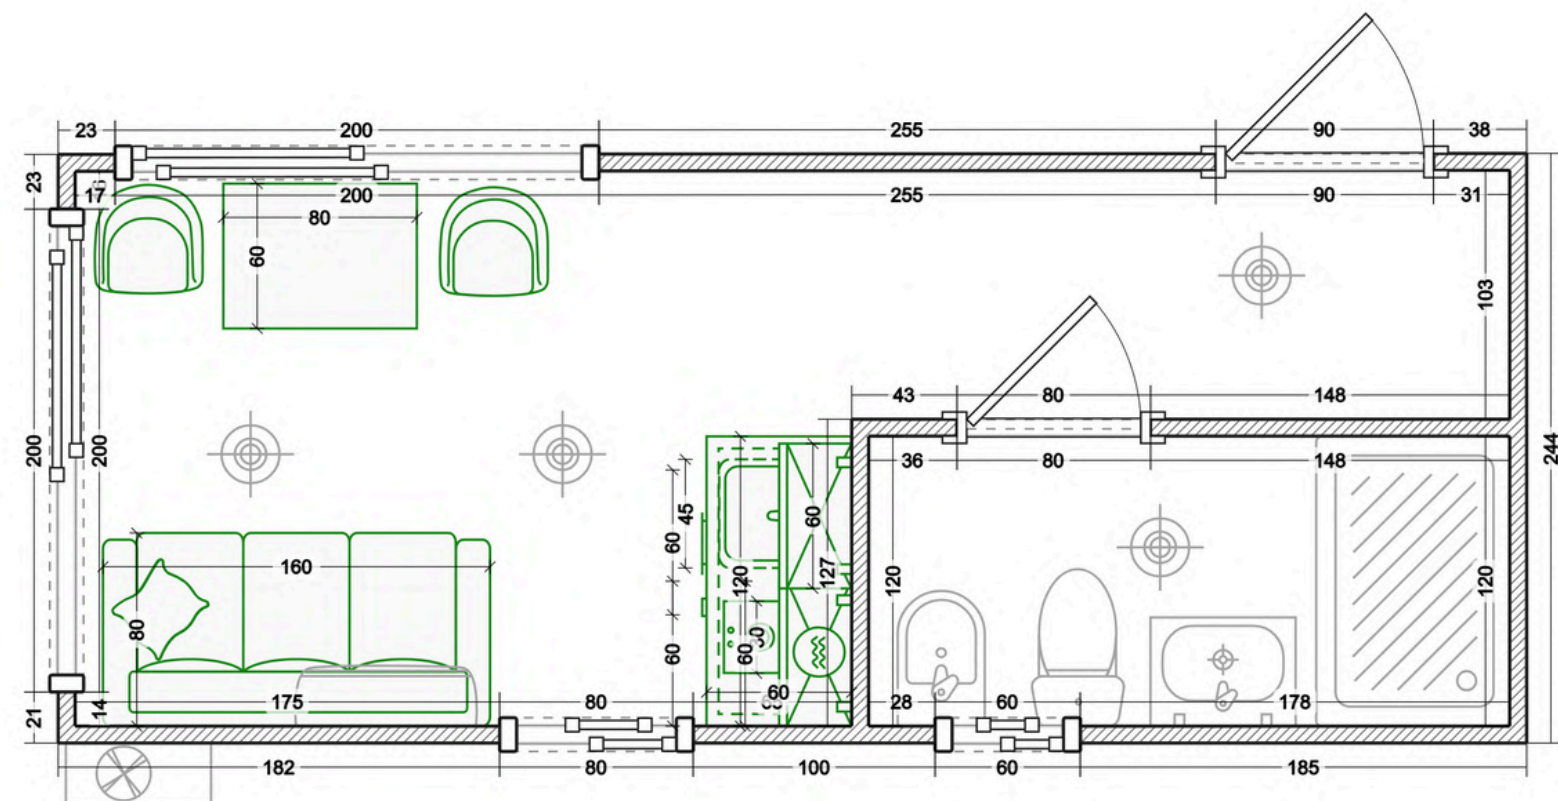

BASIC
U$14.000

PRIME
U$19.500

PREMIUM
U$26.000