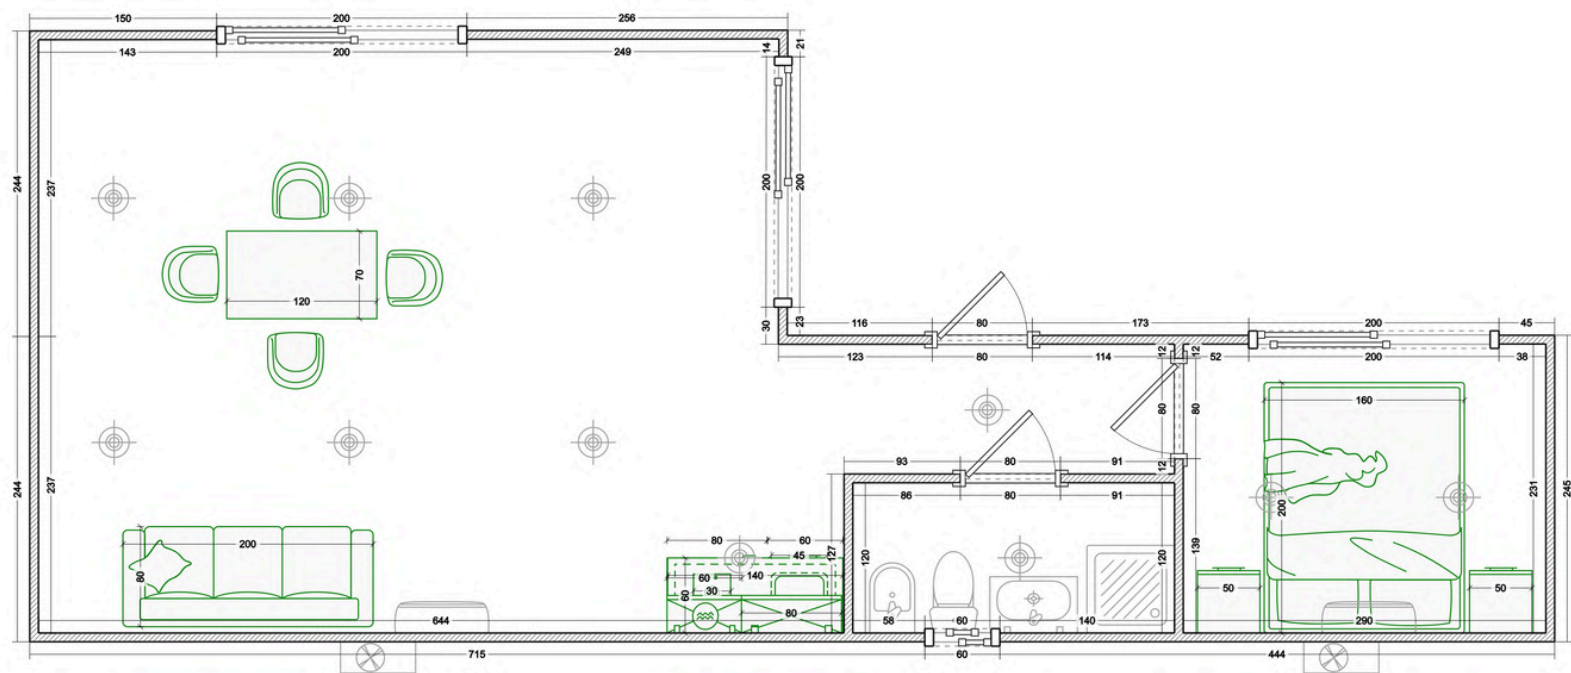

## BOX40 (2 DORMITORIOS)

SUPERFICIE CUBIERTA: 30 M<sup>2</sup>  
CASA DE TRES AMBIENTES  
2 DORMITORIOS  
COCINA Y BAÑO

**BASIC**  
U\$22.300

**PRIME**  
U\$26.300

**PREMIUM**  
U\$43.000

## BOX45 (1 DORMITORIO)

SUPERFICIE CUBIERTA: 45 M2  
CASA DE DOS AMBIENTES  
1 DORMITORIO  
COCINA Y BAÑO  
2 CONTENEDORES DE 20 PIES Y 40 PIES

**BASIC**  
U\$33.000

**PRIME**  
U\$41.500

**PREMIUM**  
U\$64.000

## BOX45 (2 DORMITORIOS)

SUPERFICIE CUBIERTA: 45 M2  
CASA DE TRES AMBIENTES  
2 DORMITORIOS  
COCINA Y BAÑO  
2 CONTENEDORES DE 20 PIES Y 40 PIES

**BASIC**  
U\$33.800

**PRIME**  
U\$43.300

**PREMIUM**  
U\$65.500