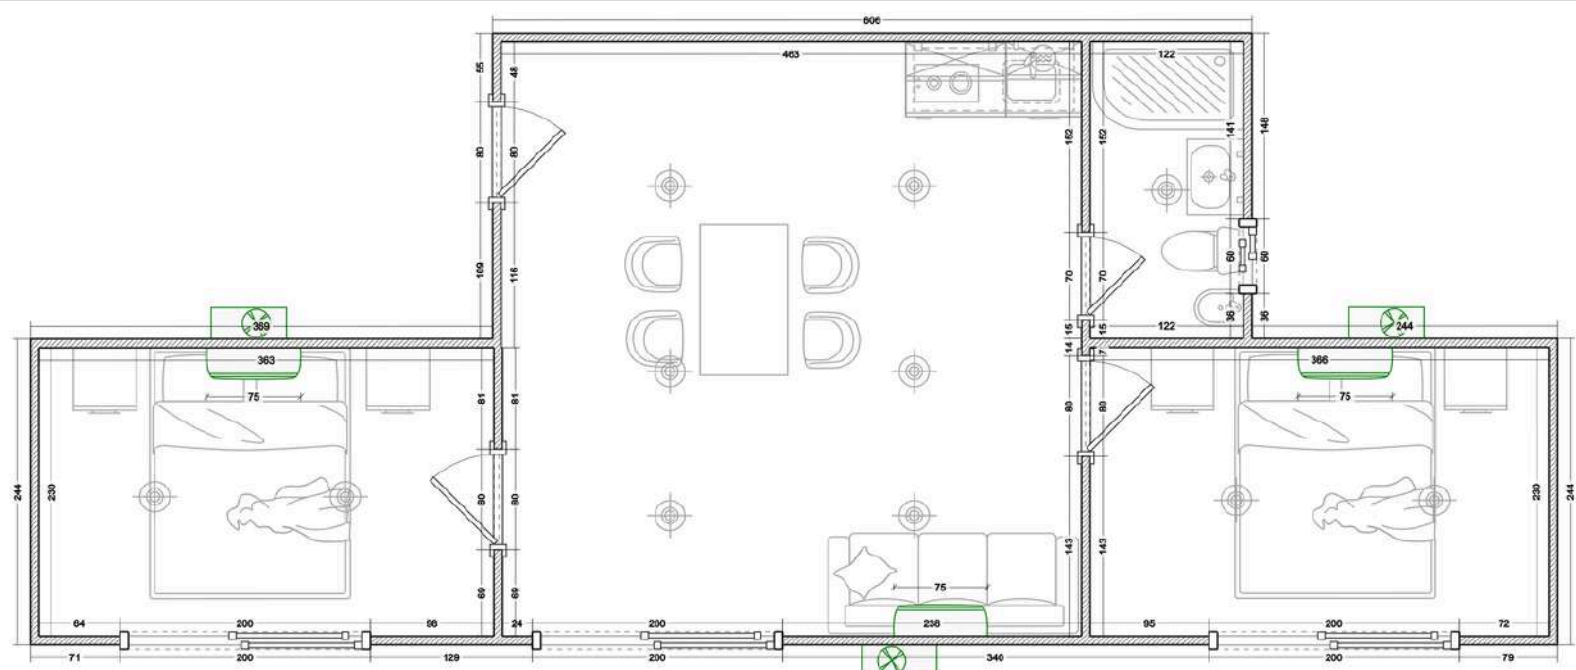

BOX40 (2 DORMITORIOS)

SUPERFICIE CUBIERTA: 30 M²
CASA DE TRES AMBIENTES
2 DORMITORIOS
COCINA Y BAÑO

BASIC
U\$22.300

PRIME
U\$26.300

PREMIUM
U\$43.000

BOX45 (1 DORMITORIO)

SUPERFICIE CUBIERTA: 45 M2
CASA DE DOS AMBIENTES
1 DORMITORIO
COCINA Y BAÑO
2 CONTENEDORES DE 20 PIES Y 40 PIES

BASIC
U\$33.000

PRIME
U\$41.500

PREMIUM
U\$64.000

BOX45 (2 DORMITORIOS)

SUPERFICIE CUBIERTA: 45 M2
CASA DE TRES AMBIENTES
2 DORMITORIOS
COCINA Y BAÑO
2 CONTENEDORES DE 20 PIES Y 40 PIES

BASIC
U\$33.800

PRIME
U\$43.300

PREMIUM
U\$65.500

BOX60 (2 DORMITORIOS)

SUPERFICIE CUBIERTA: 60 M2
CASA DE TRES AMBIENTES
2 DORMITORIO
COCINA Y BAÑO
2 CONTENEDORES DE 40 PIES

BASIC
U\$43.600

PRIME
U\$51.600

PREMIUM
U\$86.000

BOX90 (3 DORMITORIOS)

SUPERFICIE CUBIERTA: 90 M2
CASA DE CUATRO AMBIENTES
3 DORMITORIO
COCINA Y 2 BAÑOS
3 CONTENEDORES DE 40 PIES

BASIC
U\$65.400

PRIME
U\$77.400

PREMIUM
U\$129.000

CASA DE TRABAJO BOX20

SUPERFICIE CUBIERTA: 15 M2
1 DORMITORIO
COCINA Y BAÑO