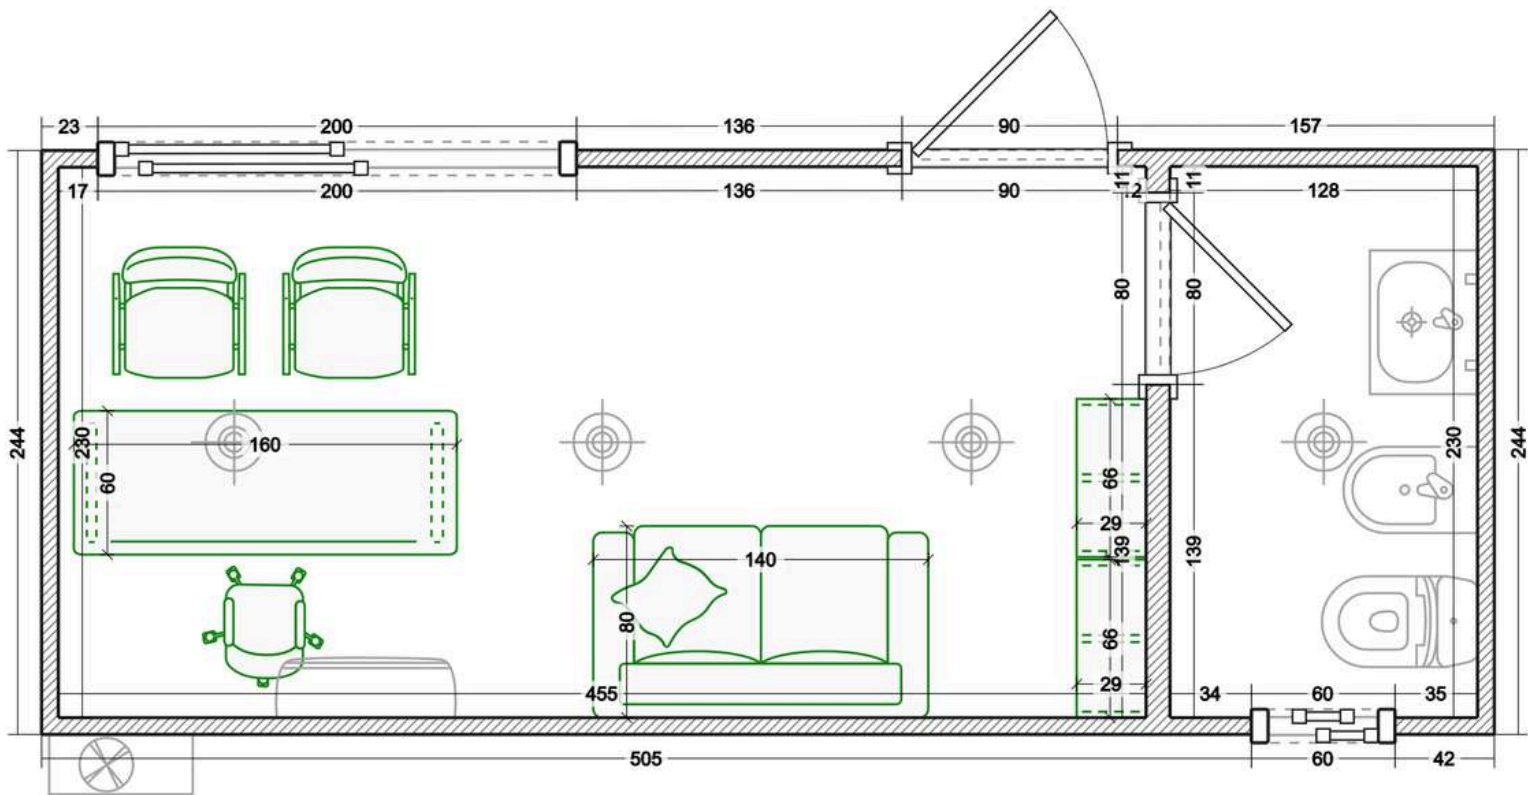

BASIC
U$13.000

PRIME
U$18.000

PREMIUM
U$24.000