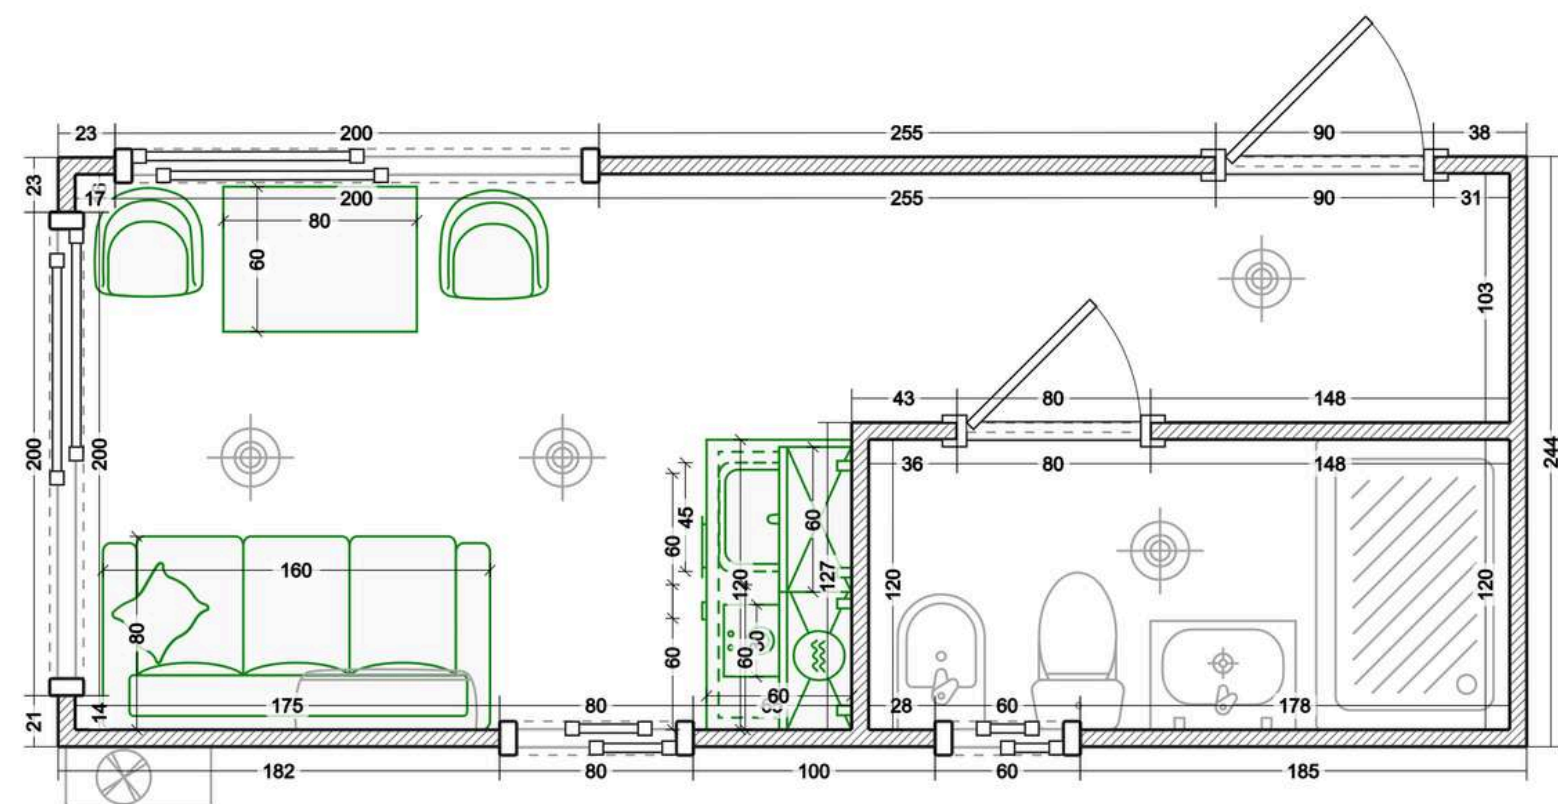

BASIC
U$14.000

PRIME
U$19.500

PREMIUM
U$26.000