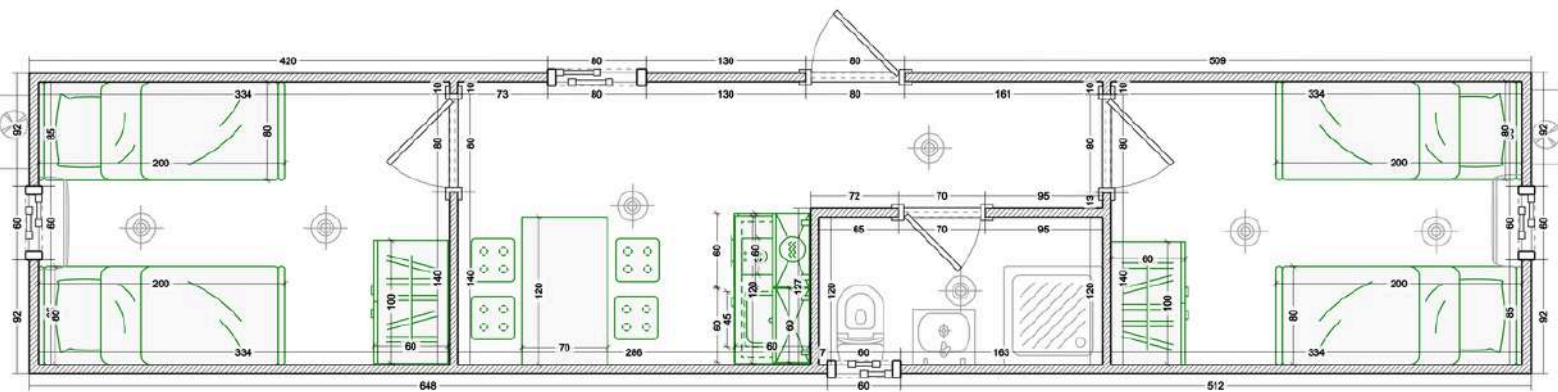

SUPERFICIE CUBIERTA: 90 M2
CASA DE CUATRO AMBIENTES
3 DORMITORIO
COCINA Y 2 BAÑOS
3 CONTENEDORES DE 40 PIES

BASIC
U\$65.400

PRIME
U\$77.400

PREMIUM
U\$129.000

CASA DE TRABAJO BOX20

SUPERFICIE CUBIERTA: 15 M2
1 DORMITORIO
COCINA Y BAÑO

BASIC
U\$13.500

PRIME
U\$16.000

PREMIUM
U\$22.000

CASA DE TRABAJO BOX40

SUPERFICIE CUBIERTA: 30 M2
2 DORMITORIO
COCINA Y BAÑO

BASIC
U\$21.800

PRIME
U\$24.000

PREMIUM
U\$38.000

OFICINA BOX20

SUPERFICIE CUBIERTA: 15 M2
BAÑO

BASIC
U\$13.000

PRIME
U\$18.000

PREMIUM
U\$24.000

OFICINA BOX40

SUPERFICIE CUBIERTA: 30 M²
2 AMBIENTES
COCINA Y BAÑO

BASIC
U\$21.500