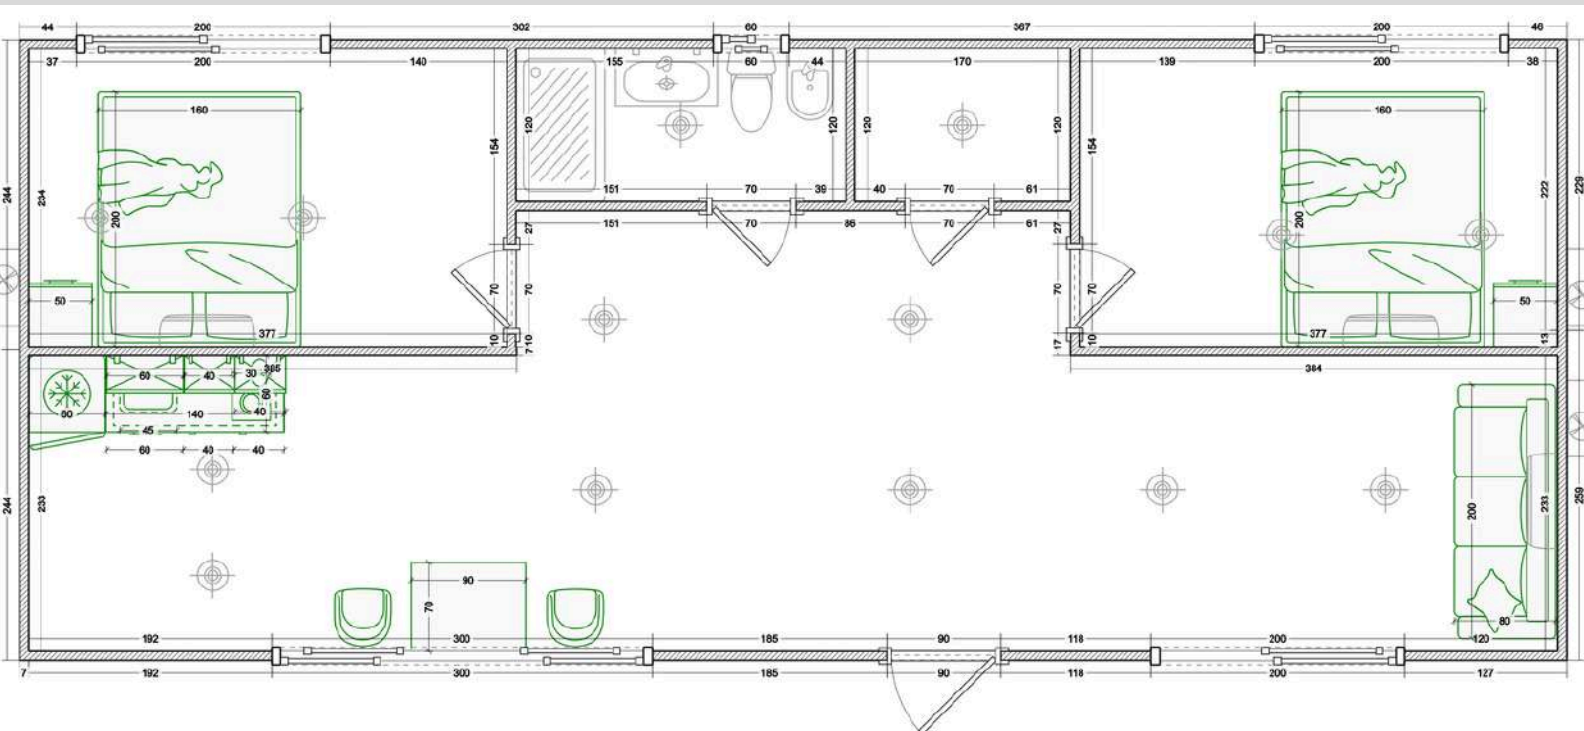

BOX40 (2 DORMITORIOS)

SUPERFICIE CUBIERTA: 30 M²
CASA DE TRES AMBIENTES
2 DORMITORIOS
COCINA Y BAÑO

BASIC
U\$22.300

PRIME
U\$26.300

PREMIUM
U\$43.000

BOX45 (1 DORMITORIO)

SUPERFICIE CUBIERTA: 45 M2
CASA DE DOS AMBIENTES
1 DORMITORIO
COCINA Y BAÑO
2 CONTENEDORES DE 20 PIES Y 40 PIES

BASIC
U\$33.000

PRIME
U\$41.500

PREMIUM
U\$64.000

BOX45 (2 DORMITORIOS)

SUPERFICIE CUBIERTA: 45 M2
CASA DE TRES AMBIENTES
2 DORMITORIOS
COCINA Y BAÑO
2 CONTENEDORES DE 20 PIES Y 40 PIES

BASIC
U\$33.800

PRIME
U\$43.300

PREMIUM
U\$65.500

BOX60 (2 DORMITORIOS)

SUPERFICIE CUBIERTA: 60 M2
CASA DE TRES AMBIENTES
2 DORMITORIO
COCINA Y BAÑO
2 CONTENEDORES DE 40 PIES

BASIC
U\$43.600

PRIME
U\$51.600

PREMIUM
U\$86.000

BOX90 (3 DORMITORIOS)

SUPERFICIE CUBIERTA: 90 M2
CASA DE CUATRO AMBIENTES
3 DORMITORIO
COCINA Y 2 BAÑOS
3 CONTENEDORES DE 40 PIES

BASIC
U\$65.400

PRIME
U\$77.400

PREMIUM
U\$129.000

CASA DE TRABAJO BOX20

SUPERFICIE CUBIERTA: 15 M2
1 DORMITORIO
COCINA Y BAÑO