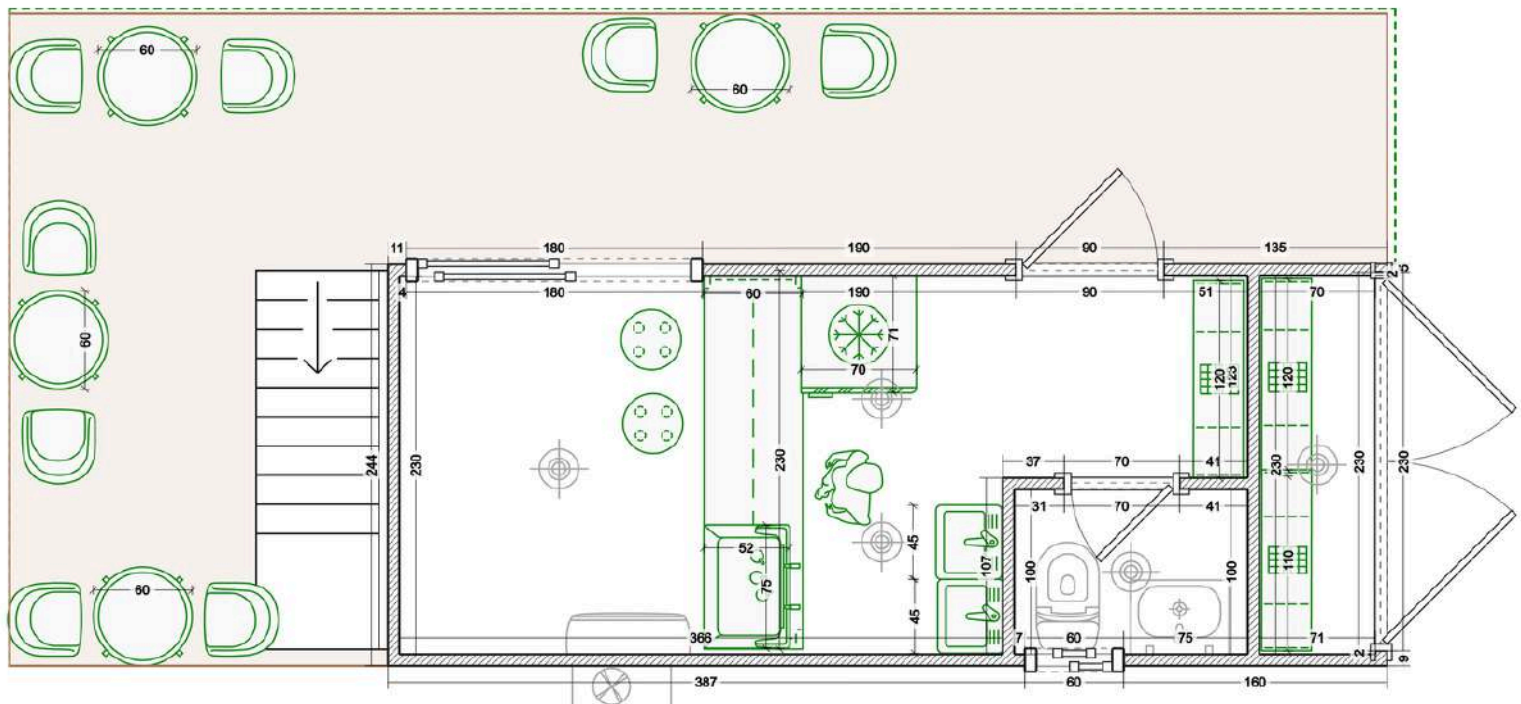

OFICINA BOX20

SUPERFICIE CUBIERTA: 15 M2
BAÑO

BASIC
U\$13.000

PRIME
U\$18.000

PREMIUM
U\$24.000

OFICINA BOX40

SUPERFICIE CUBIERTA: 30 M²
2 AMBIENTES
COCINA Y BAÑO

BASIC
U\$21.500

PRIME
U\$26.000

PREMIUM
U\$43.000

CAFETERÍA BOX20

SUPERFICIE CUBIERTA: 15 M2
PATIO CON ESCALERA

BASIC
U\$18.000

PRIME
U\$25.000

PREMIUM
U\$34.000

INFORMACIÓN IMPORTANTE