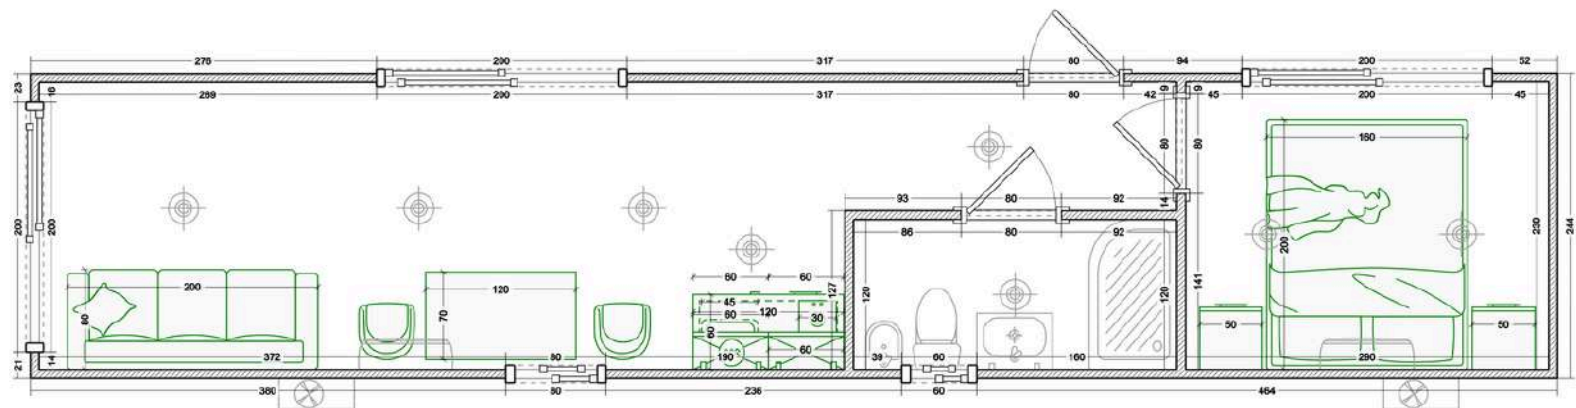

BASIC
U$21.500

PRIME
U$25.500

PREMIUM
U$42.000