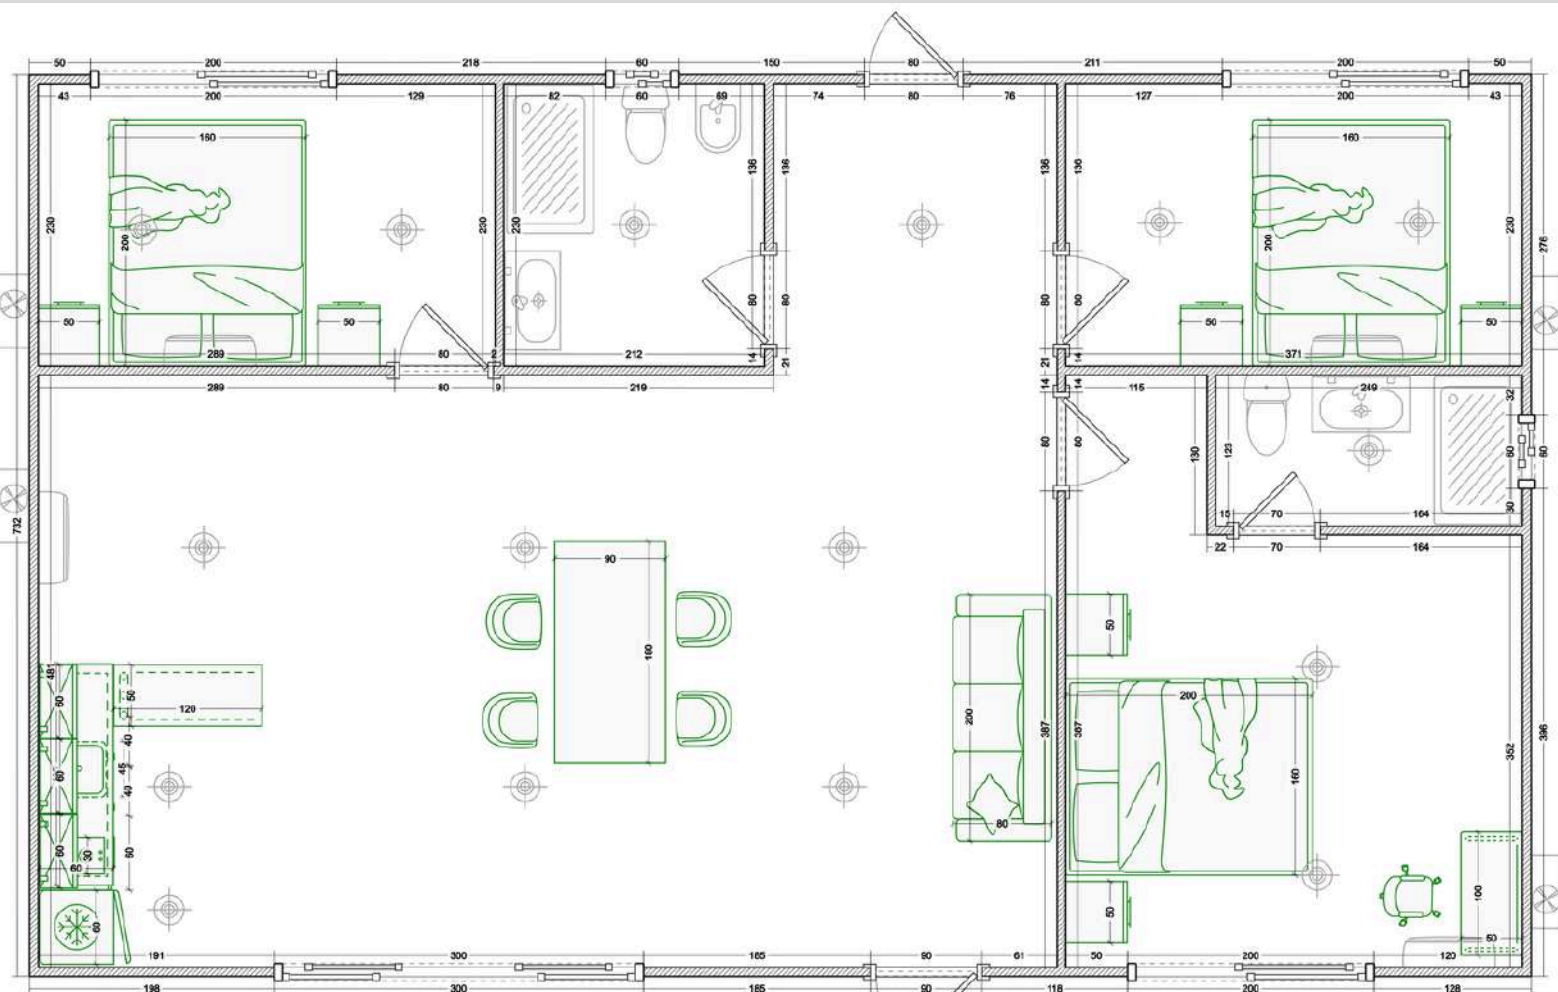

BOX40 (2 DORMITORIOS)

SUPERFICIE CUBIERTA: 30 M²
CASA DE TRES AMBIENTES
2 DORMITORIOS
COCINA Y BAÑO

BASIC
U\$22.300

PRIME
U\$26.300

PREMIUM
U\$43.000

BOX45 (1 DORMITORIO)

SUPERFICIE CUBIERTA: 45 M2
CASA DE DOS AMBIENTES
1 DORMITORIO
COCINA Y BAÑO
2 CONTENEDORES DE 20 PIES Y 40 PIES

BASIC
U\$33.000

PRIME
U\$41.500

PREMIUM
U\$64.000

BOX45 (2 DORMITORIOS)

SUPERFICIE CUBIERTA: 45 M2
CASA DE TRES AMBIENTES
2 DORMITORIOS
COCINA Y BAÑO
2 CONTENEDORES DE 20 PIES Y 40 PIES

BASIC
U\$33.800

PRIME
U\$43.300

PREMIUM
U\$65.500

BOX60 (2 DORMITORIOS)

SUPERFICIE CUBIERTA: 60 M2
CASA DE TRES AMBIENTES
2 DORMITORIO
COCINA Y BAÑO
2 CONTENEDORES DE 40 PIES

BASIC
U\$43.600

PRIME
U\$51.600

PREMIUM
U\$86.000

BOX90 (3 DORMITORIOS)

SUPERFICIE CUBIERTA: 90 M2
CASA DE CUATRO AMBIENTES
3 DORMITORIO
COCINA Y 2 BAÑOS
3 CONTENEDORES DE 40 PIES

BASIC
U\$65.400

PRIME
U\$77.400

PREMIUM
U\$129.000

CASA DE TRABAJO BOX20

SUPERFICIE CUBIERTA: 15 M2
1 DORMITORIO
COCINA Y BAÑO