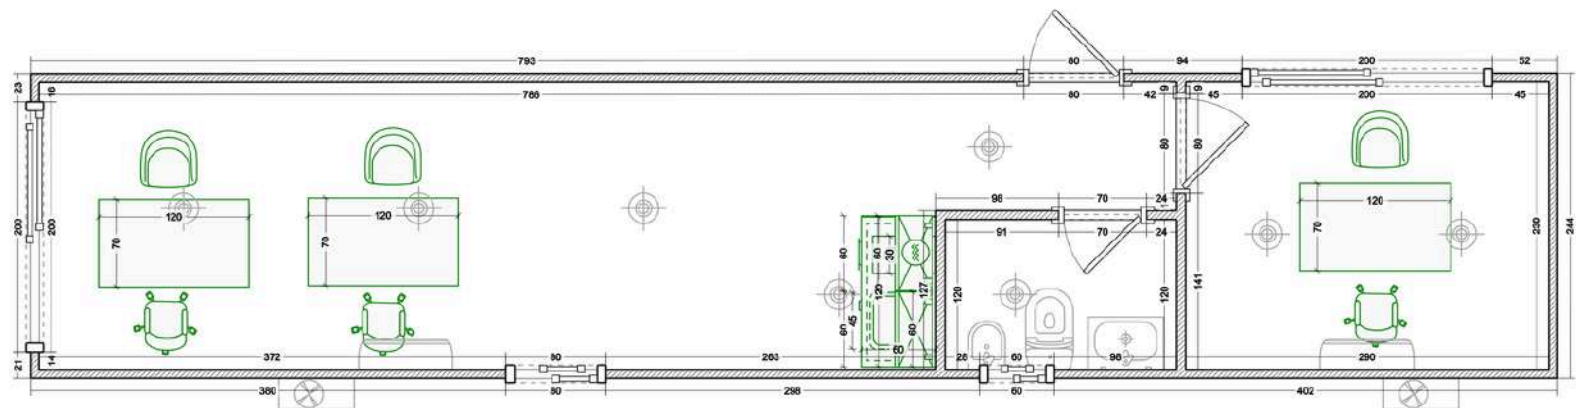

OFICINA BOX20

SUPERFICIE CUBIERTA: 15 M2
BAÑO

BASIC
U\$13.000

PRIME
U\$18.000

PREMIUM
U\$24.000

OFICINA BOX40

SUPERFICIE CUBIERTA: 30 M²
2 AMBIENTES
COCINA Y BAÑO

BASIC
U\$21.500