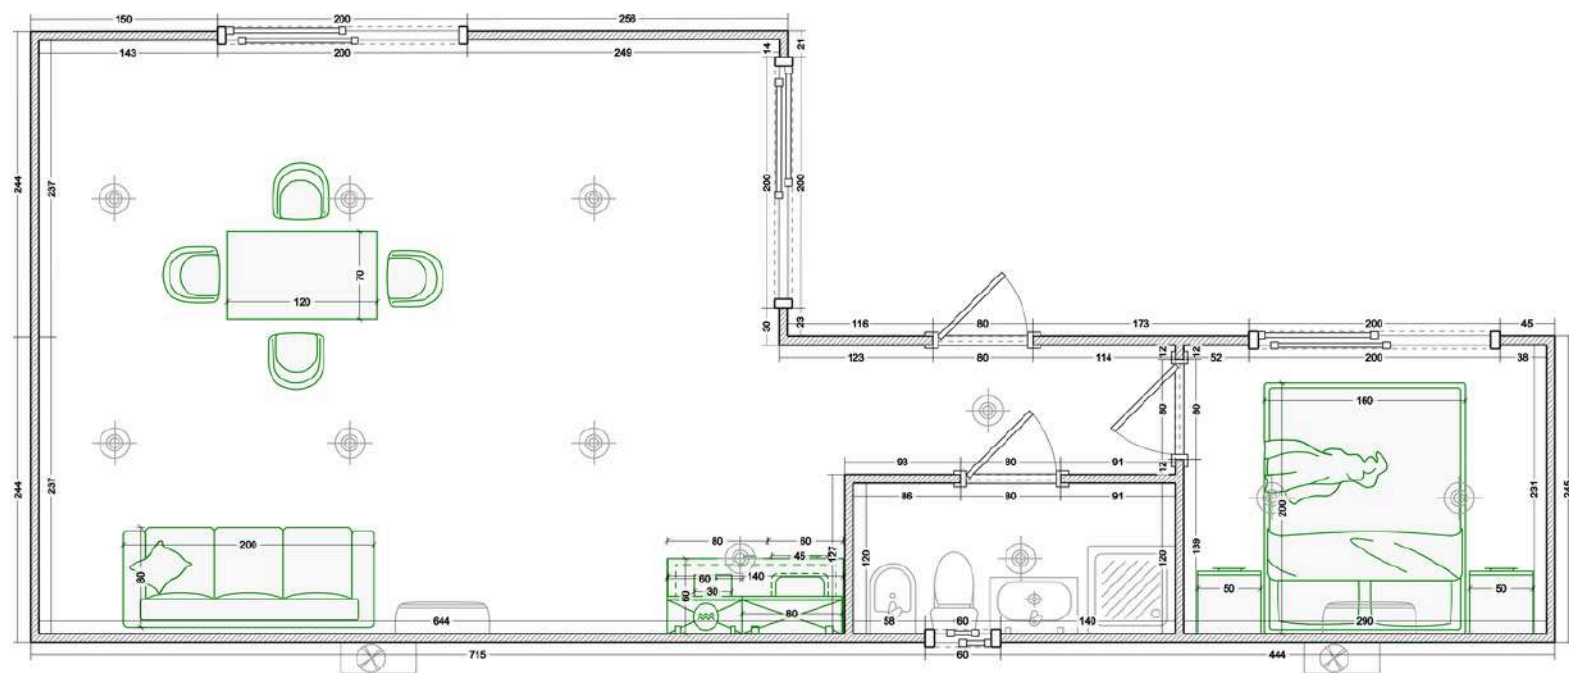

BOX40 (2 DORMITORIOS)

SUPERFICIE CUBIERTA: 30 M²
CASA DE TRES AMBIENTES
2 DORMITORIOS
COCINA Y BAÑO

BASIC
U\$22.300

PRIME
U\$26.300

PREMIUM
U\$43.000

BOX45 (1 DORMITORIO)

SUPERFICIE CUBIERTA: 45 M2
CASA DE DOS AMBIENTES
1 DORMITORIO
COCINA Y BAÑO
2 CONTENEDORES DE 20 PIES Y 40 PIES

BASIC
U\$33.000

PRIME
U\$41.500

PREMIUM
U\$64.000

BOX45 (2 DORMITORIOS)

SUPERFICIE CUBIERTA: 45 M2
CASA DE TRES AMBIENTES
2 DORMITORIOS
COCINA Y BAÑO
2 CONTENEDORES DE 20 PIES Y 40 PIES

BASIC
U\$33.800

PRIME
U\$43.300