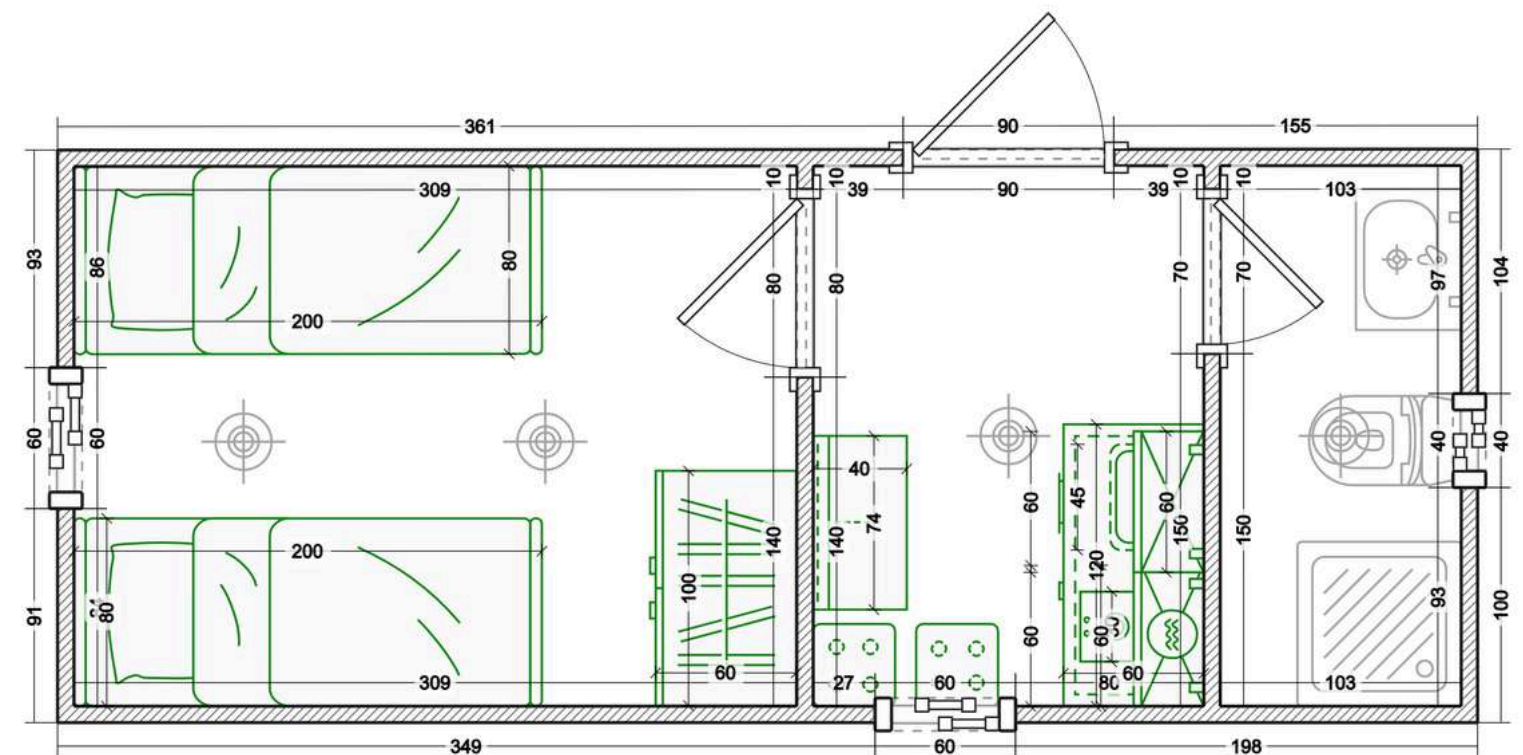

SUPERFICIE CUBIERTA: 90 M2
CASA DE CUATRO AMBIENTES
3 DORMITORIO
COCINA Y 2 BAÑOS
3 CONTENEDORES DE 40 PIES

BASIC
U\$65.400

PRIME
U\$77.400

PREMIUM
U\$129.000

CASA DE TRABAJO BOX20

SUPERFICIE CUBIERTA: 15 M2
1 DORMITORIO
COCINA Y BAÑO