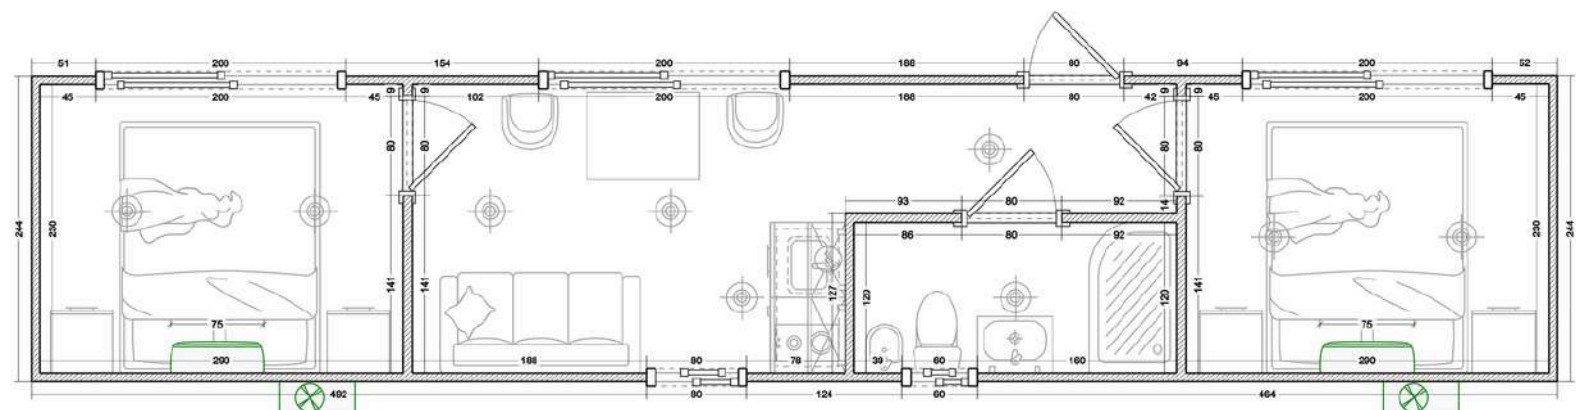

BOX40 (2 DORMITORIOS)

SUPERFICIE CUBIERTA: 30 M²
CASA DE TRES AMBIENTES
2 DORMITORIOS
COCINA Y BAÑO

BASIC
U\$22.300

PRIME
U\$26.300

PREMIUM
U\$43.000

BOX45 (1 DORMITORIO)

SUPERFICIE CUBIERTA: 45 M2
CASA DE DOS AMBIENTES
1 DORMITORIO
COCINA Y BAÑO
2 CONTENEDORES DE 20 PIES Y 40 PIES