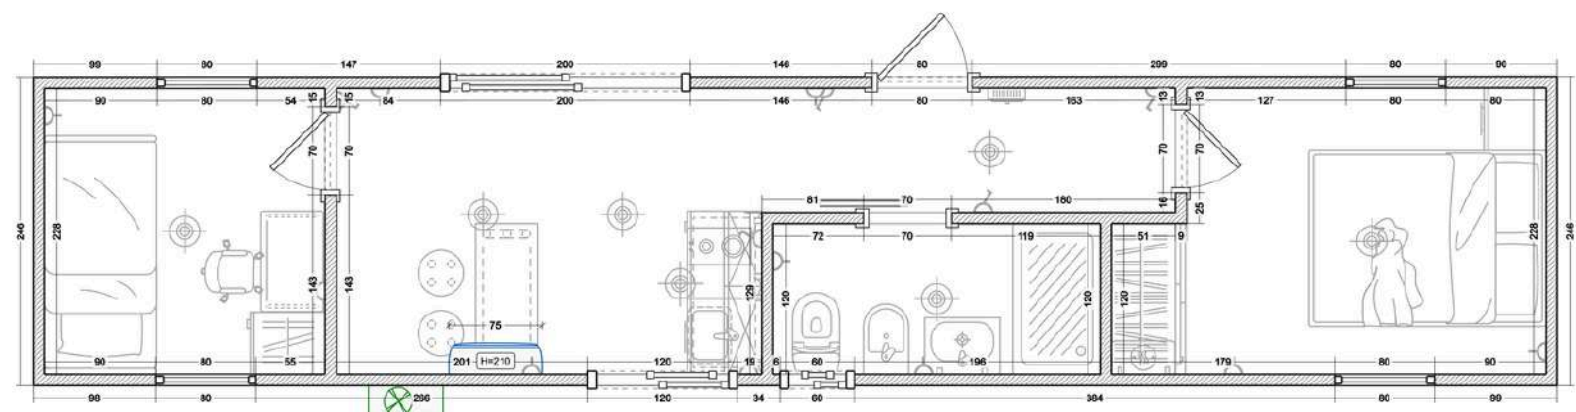

BASIC
U$22.300

PRIME
U$26.300