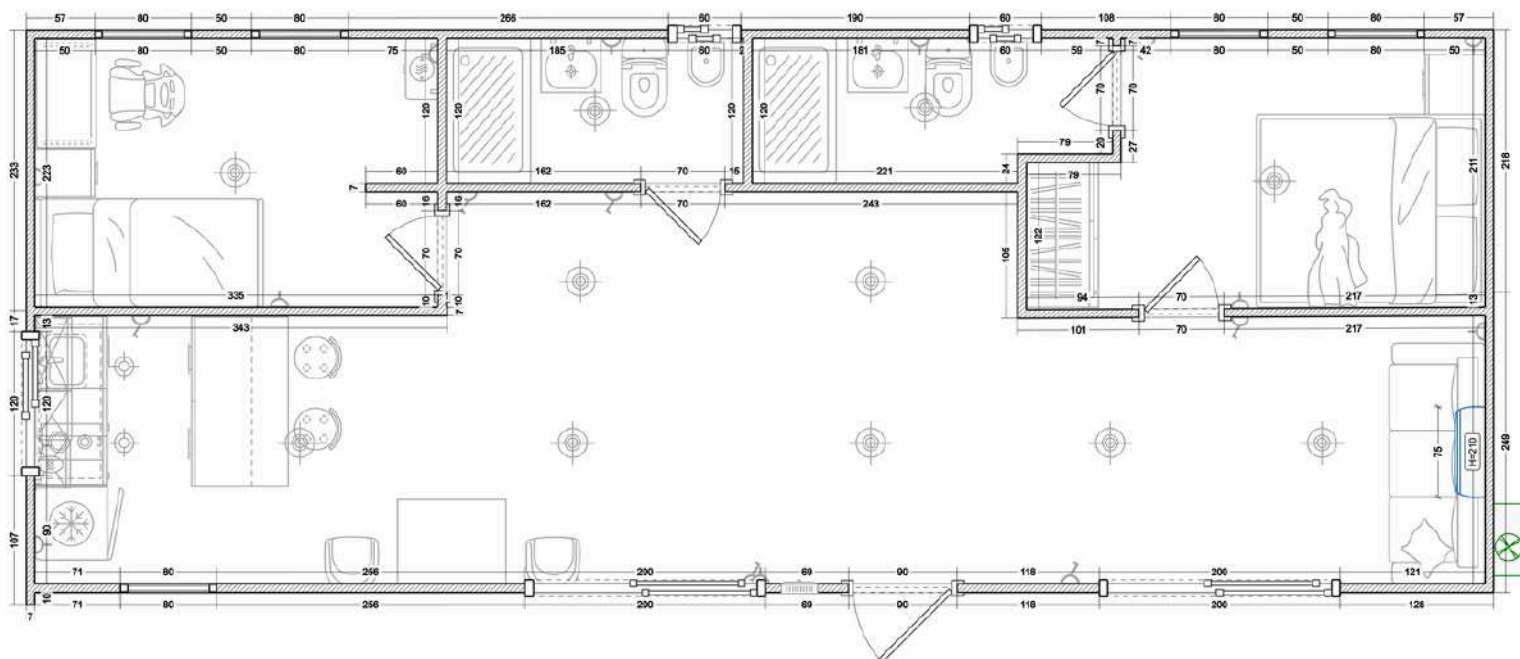

BASIC
U$43.600

PRIME
U$51.600