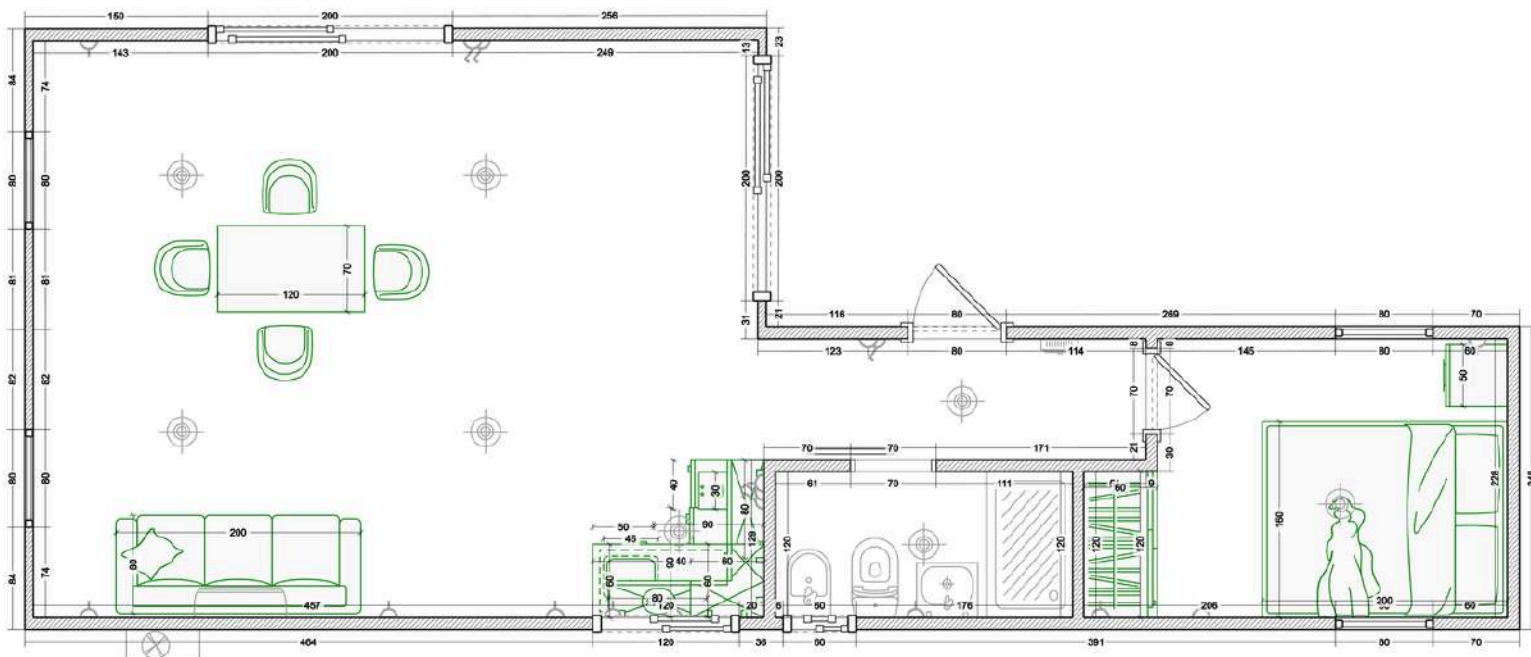

BASIC
U$33.000

PRIME
U$41.500