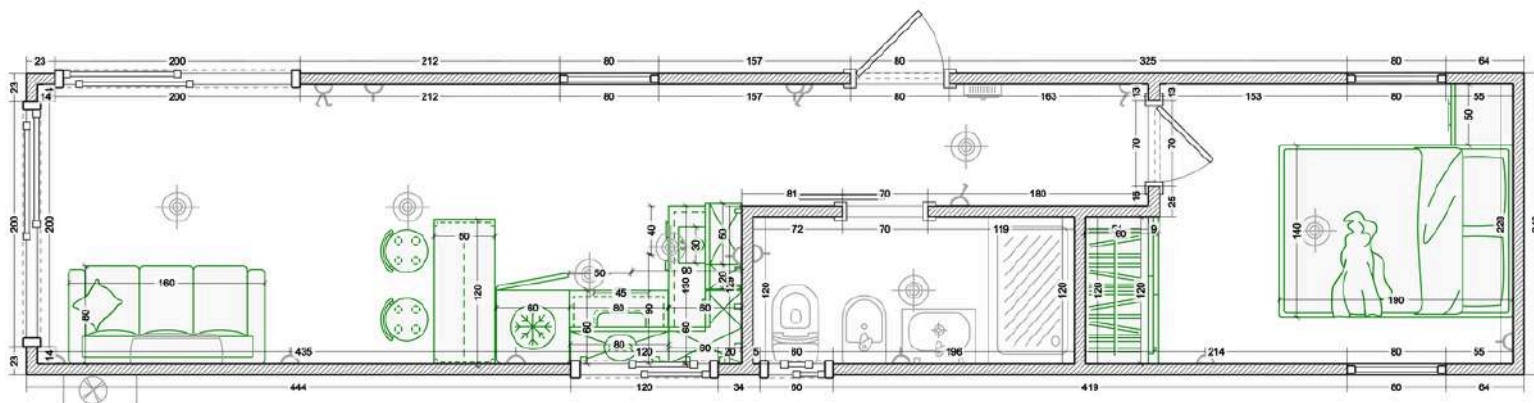

BASIC
U$21.500

PRIME
U$25.500