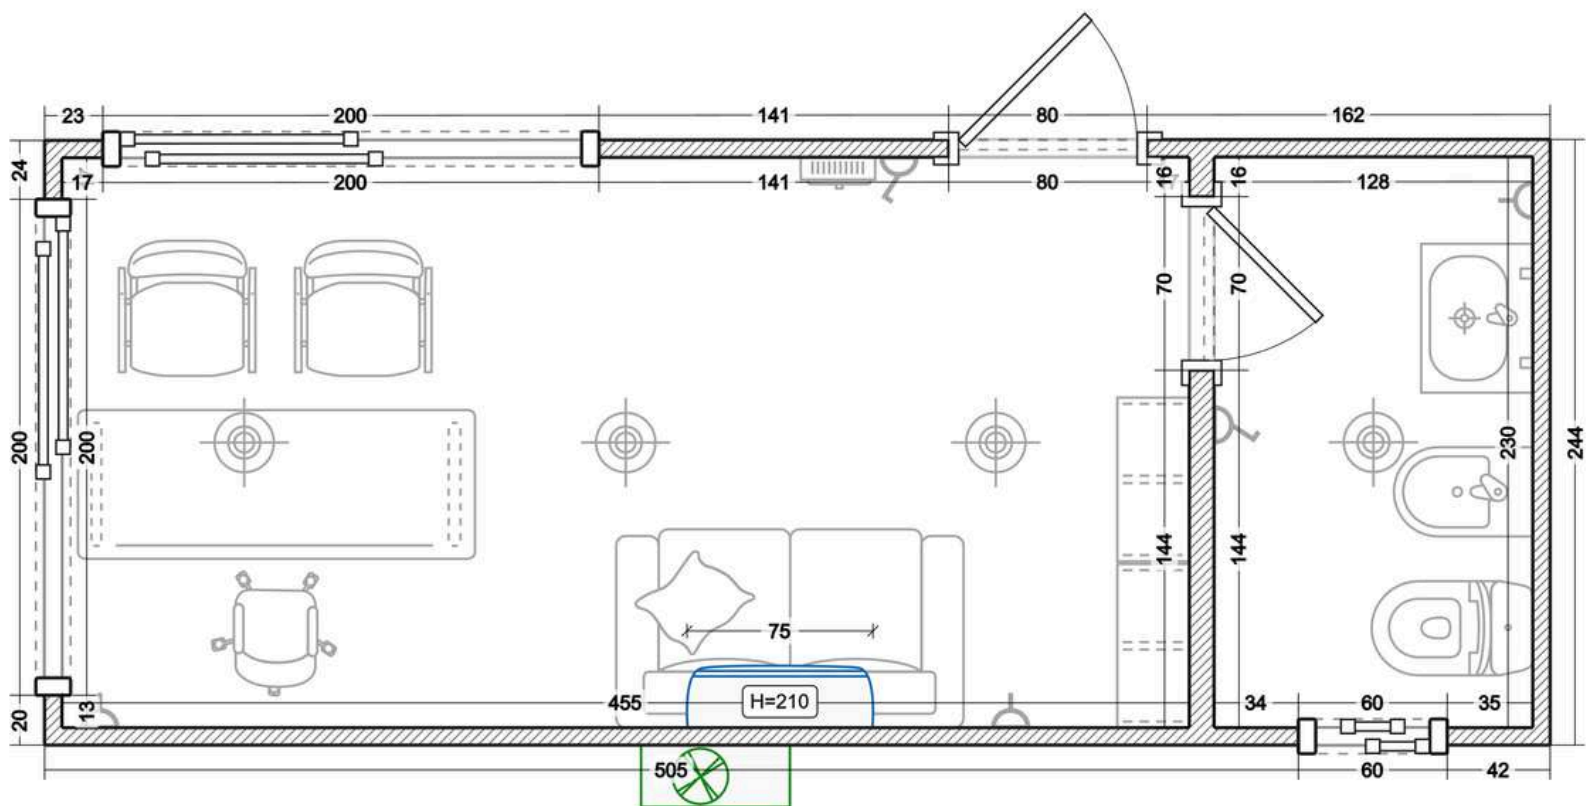

BASIC
U$13.000

PRIME
U$18.000