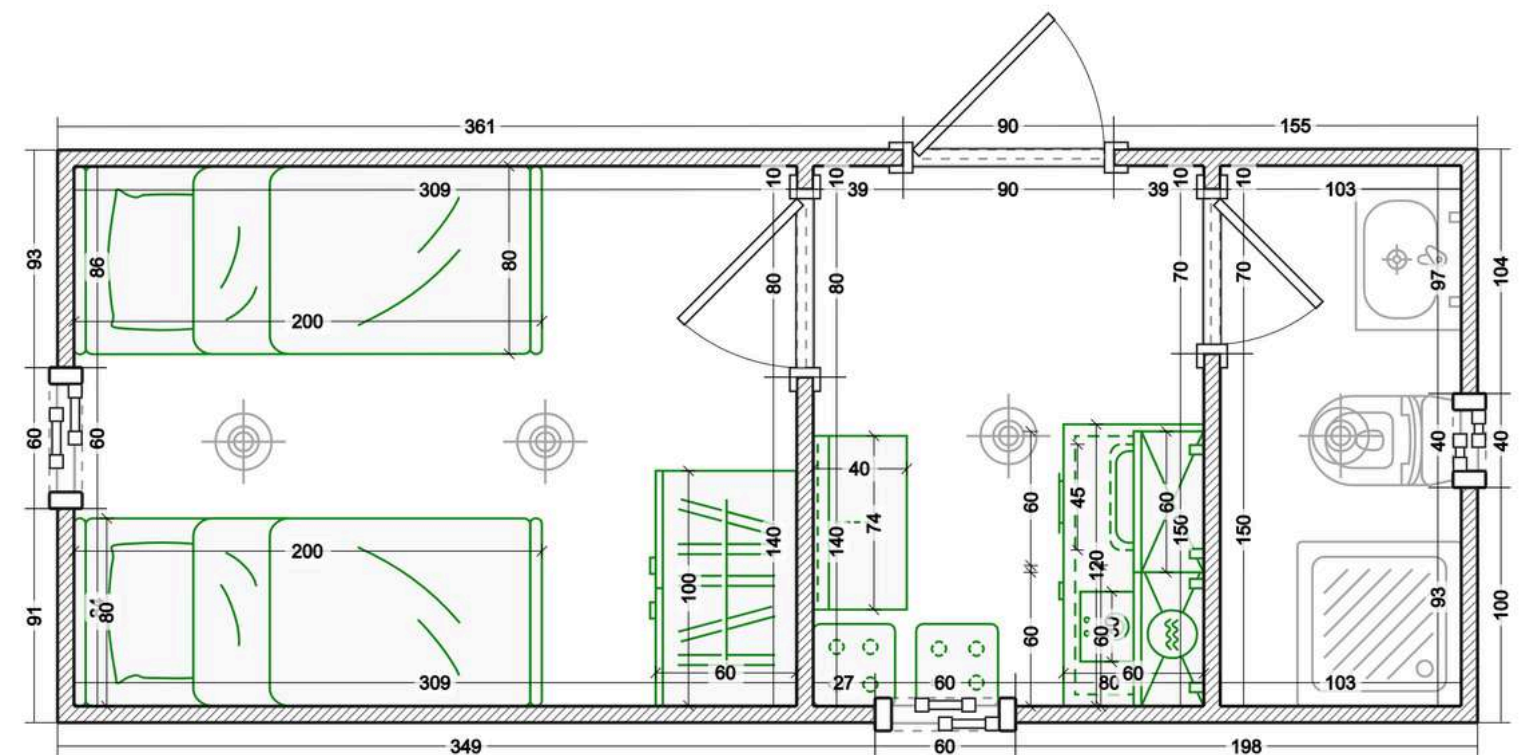

BASIC
U$13.500

PRIME
U$16.000