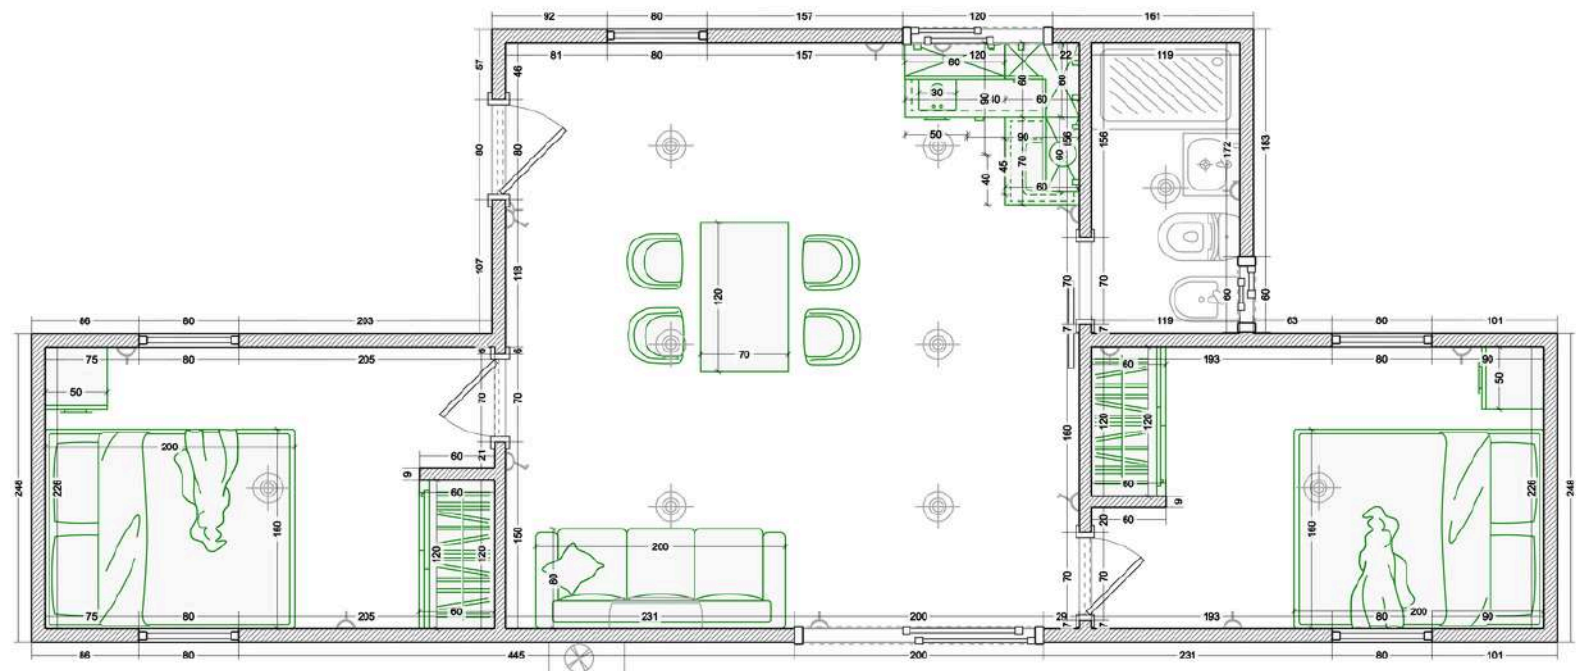

BASIC
U$33.800

PRIME
U$43.300