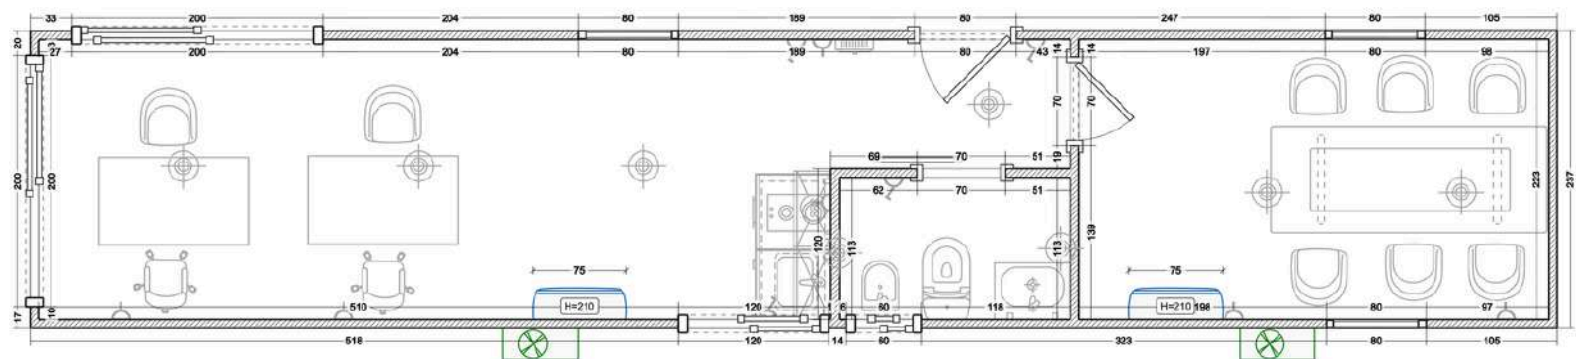

BASIC
U$21.500

PRIME
U$26.000