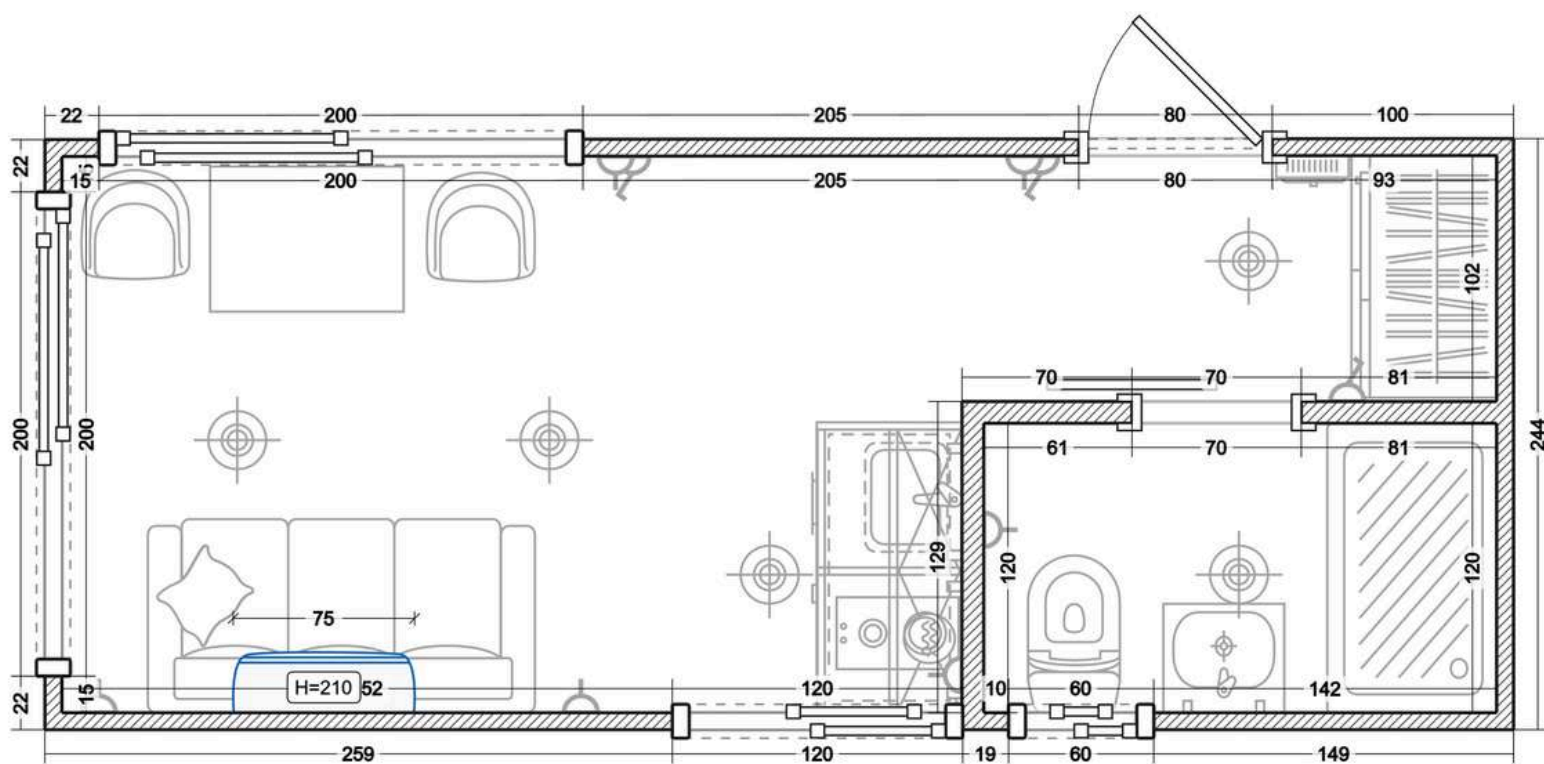

BASIC
U$14.000

PRIME
U$19.500