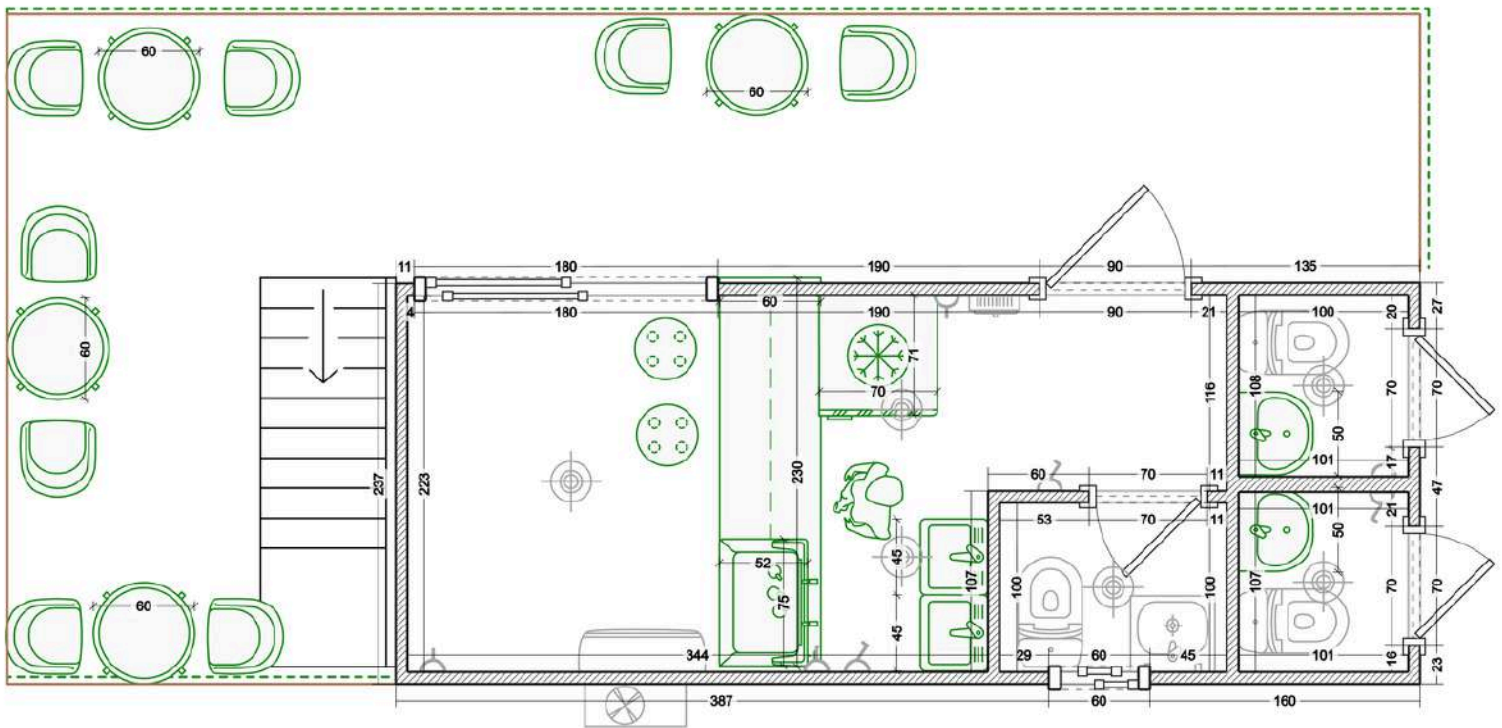

BASIC
U$18.000

PRIME
U$25.000