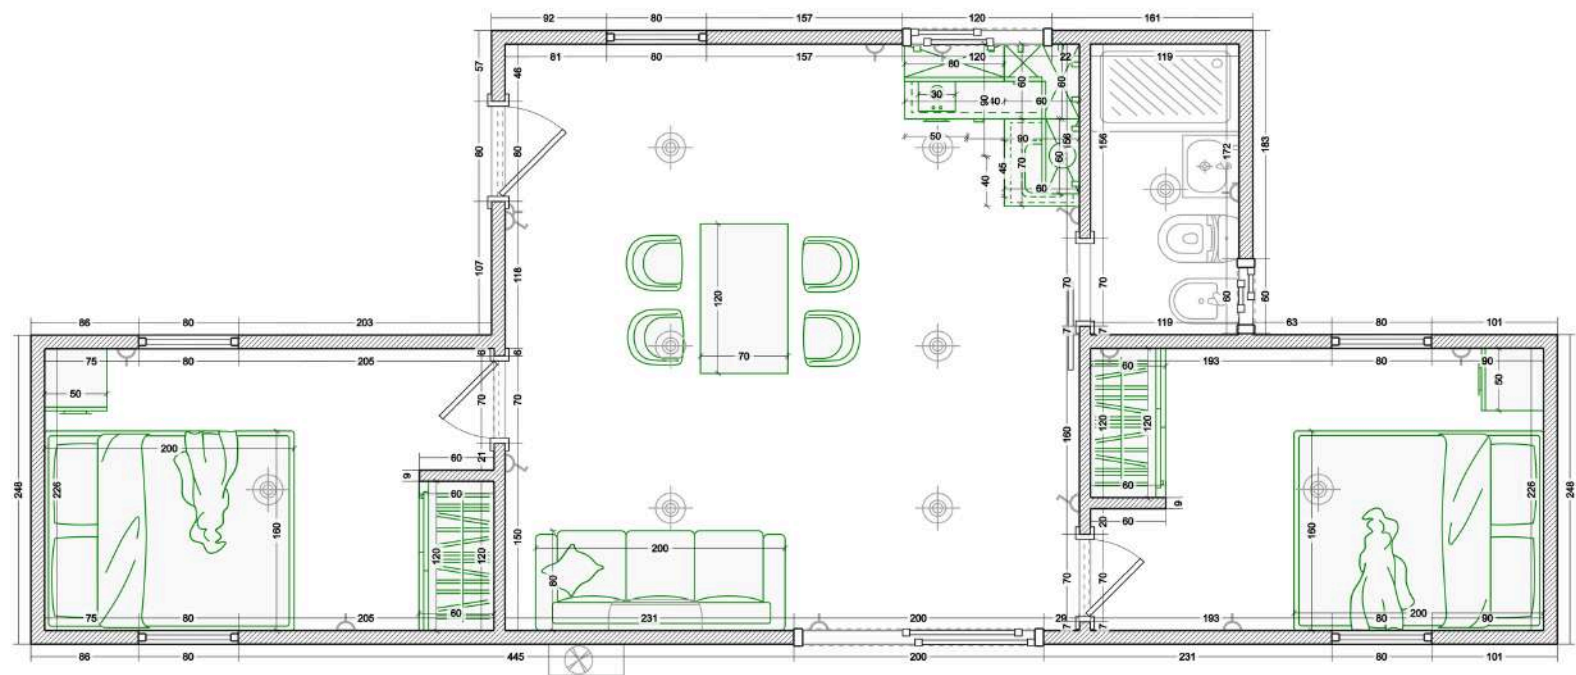

BASIC
U$33.800

PRIME
U$43.300