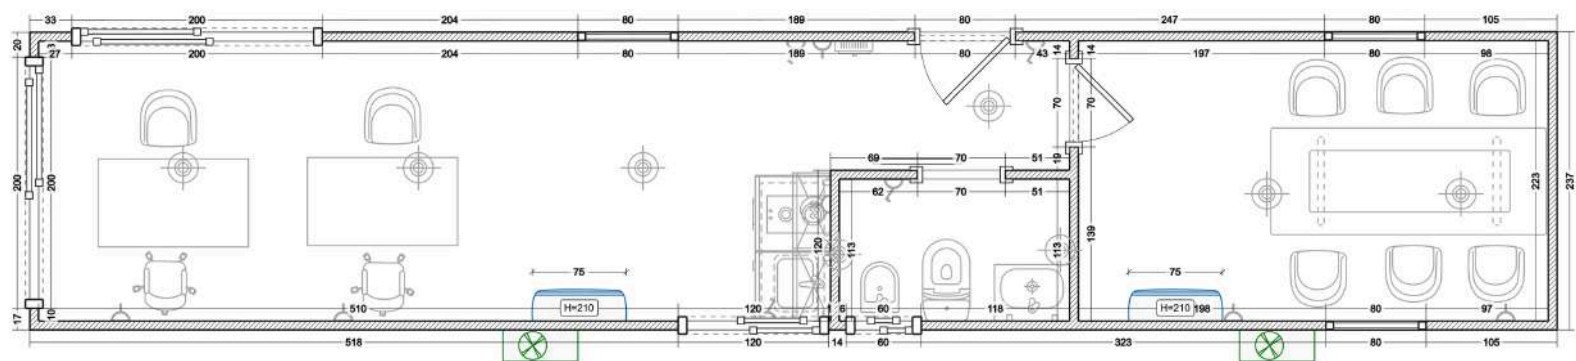

BASIC
U$21.500

PRIME
U$26.000