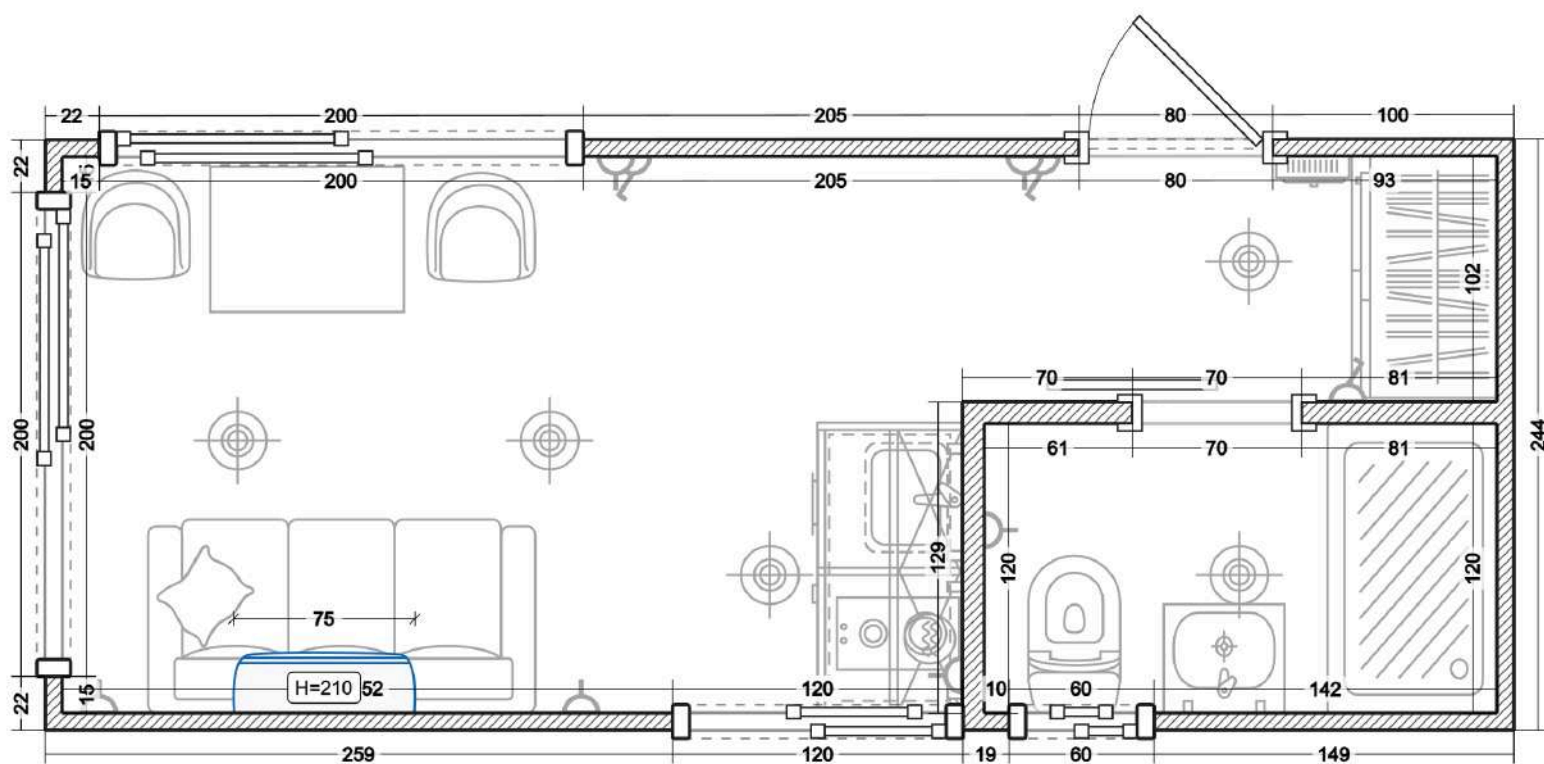

BASIC
U$14.000

PRIME
U$19.500