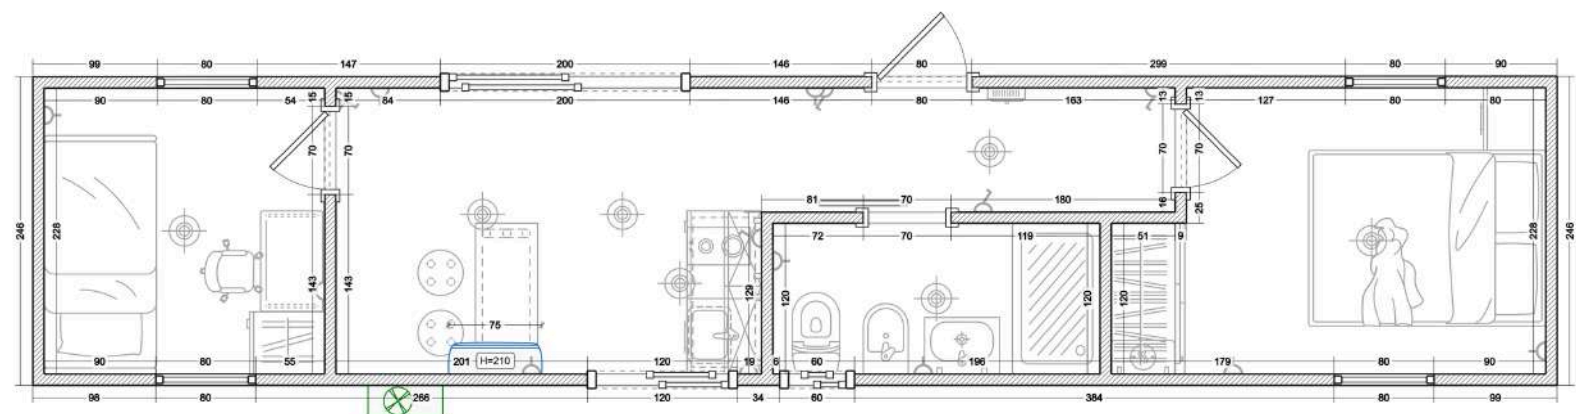

BASIC
U$22.300

PRIME
U$26.300