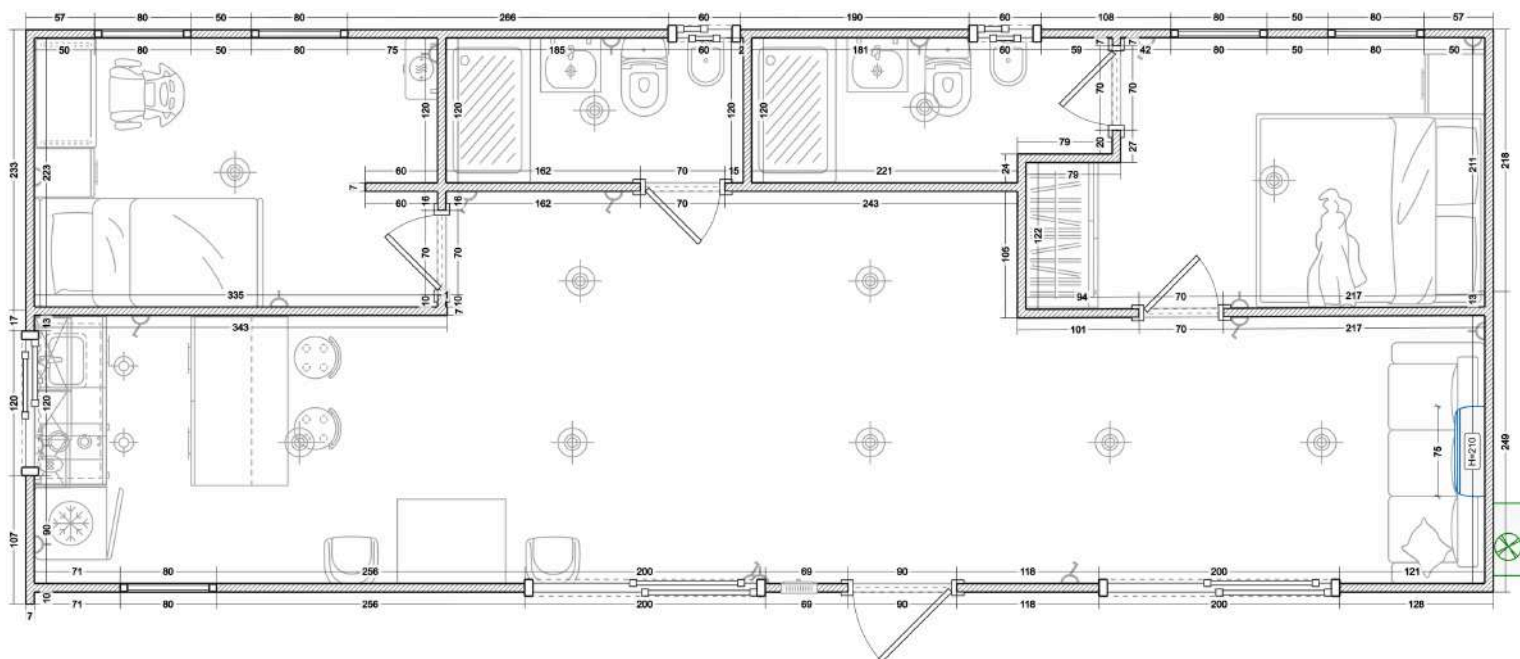

BASIC
U$43.600

PRIME
U$51.600