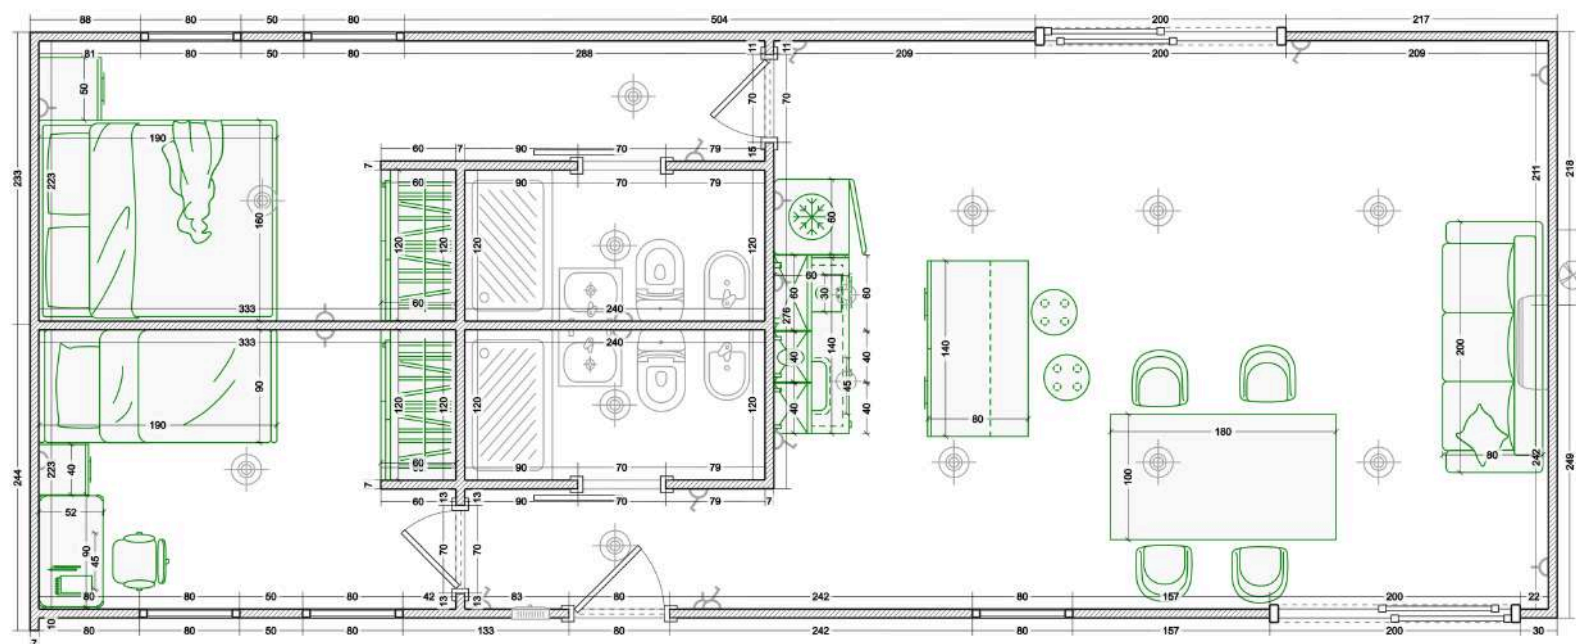

BOX60 (2 DORMITORIOS)

SUPERFICIE CUBIERTA: 60 M2
CASA DE TRES AMBIENTES
2 DORMITORIO
COCINA Y BAÑO
2 CONTENEDORES DE 40 PIES

BASIC
U\$43.600

PRIME
U\$51.600

BOX60-2-2

Contenedor	Basic	Prime
	40 pies usado - 2 un	
Altura	2,60 mts	2,60 mts
Aislamiento térmico	Poliuretano proyectado (2 pulgadas)	
Revestimiento Exterior	Tersuave Tersilux Esmalte Sintético 3 en 1	Tersuave Tersilux Esmalte Sintético 3 en 1
	Color blanco, negro o gris	Color elección + detalle en varillado Eucalipto (sectorizado)
Aberturas	Ventana Balcón Aluminio Módena 200x200 Vidrio Simple – 1 un	Ventana Balcón Aluminio Módena 200x200 DVH o 3+3 – 2 un
	Ventana oscilobatiente aluminio Modena 0.8*2 Vidrio Simple – 4 un	Ventana oscilobatiente aluminio Modena 0.8*2 DVH o 3+3 – 5 un
	Puerta Doble Chapa Inyectada Pavir Pintura Final Antibarreta 0.8	Puerta Aluminio Módena 205x086 DVH o 3+3 – 1 un
	Puerta Corrediza 0.7 - 2 un	Puerta Corrediza 0.7 - 1 un
	Puerta Placa Oblak Practika (blanco) 0.7 - 2 un	Puerta Placa Oblak Tekstura (color elección) 0.7 - 2 un
Revestimiento Interior	Placa De Yeso Durlock 12,5 mm	Placa De Yeso Durlock 12,5 mm
	Baño Placa De Yeso Antihumedad 12,5mm	Baño Placa De Yeso Antihumedad 12,5mm
	Pintura Látex Interior Sherwin Williams (Blanco Mate)	Pintura Látex Interior Sherwin Williams (lavable, color elección)
	Baño y cocina Ceramico	Baño Porcelanto
		Cocina Ceramico
Pisos	Piso Flotante Vinílico Pvc Spc Click Alto Tránsito 4 Mm	Piso Flotante Vinílico Pvc Spc Click Alto Tránsito 5-6 Mm
Cocina	Combo alacena y bajo mesada ricchezza 1,40mts (melamina 15 mm)	Combo alacena y bajo mesada 1,40 mts + mesa Isla Cocina Desayunado 1,40 mts (melamina 18 mm FAPLAC o EGGER color a elección).
	Mesada marmol con bacha	Mesadas de Cuarzo Purastone / Silestone o madera eucalipto con bacha
	Grifería cocina monocomando cromo	Grifería cocina monocomando cromo
	Termotanque Eléctrico 50l	Termotanque Eléctrico 80l
	Anafe eléctrico vitrocerámico, 2 hornallas	Anafe eléctrico vitrocerámico, 2 hornallas
		Extractor Purificador Cocina
Baño	Inodoro Largo Ferrum Mayo con Depósito - 2 un	Inodoro Largo Ferrum Mayo con Depósito - 2 un
	Bidete Ferrum Mayo - 2 un	Bidete Ferrum Linea Mayo - 2 un
	Receptáculo ducha 120 x 70 - 2 un	Receptáculo ducha 120x70 + Mampara - 2 un
	Vanitory Madera Diseño Nordico con Bacha acrílica 60 cm - 2 un	Vanitory Madera con Bacha marmolina 60 cm y Espejo (led) - 2 un
	Griferías Acero Inoxidable Cromado - 2 un	Griferías Acero Inoxidable Cromado/Negro + Kit de Accesorios - 2 un
		Extractor de Aire - 2 un
Instalación Sanitaria	Instalación de Agua Fría y Agua Caliente	
	Caños Termofusión 20mm Pn Redeco	
	Llaves De Paso 20mm-1/2 Vastago Poliamida Termofusion Verde	
	Desagüe Cloacal Primario y Secundario	
	Tubos y accesorios Awaduct	
Instalación Eléctrica	Cable de cobre	
	Iluminación 1. 5 mm2	
	Toma de corriente - 2. 5mm2 l	
	Plafón LED 24W Redondo - 10 un. Plafón LED 18W Redondo - 2 un.	Lampara Colgante - 6 un. Plafón LED 24W Redondo - 4 un. Plafón LED 18W Redondo - 2 un. Aplique Pared Exterior - 4 un.
Aire Acondicionado	no incluido	Aire Acondicionado BGH Split Frio/Calor 2800F 3200W - 1 un.
Total	43600	51600