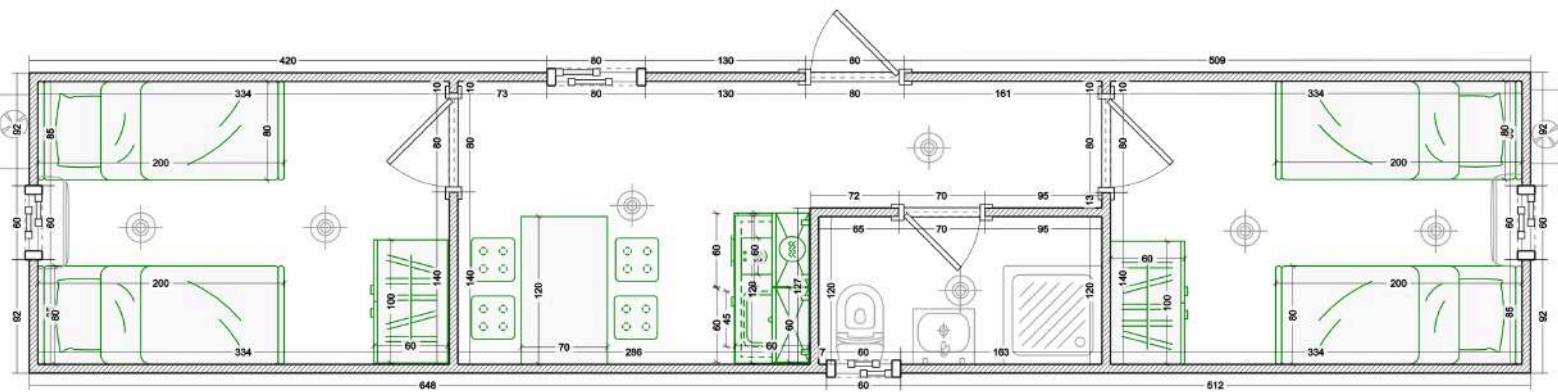

BASIC
U$21.800

PRIME
U$24.000