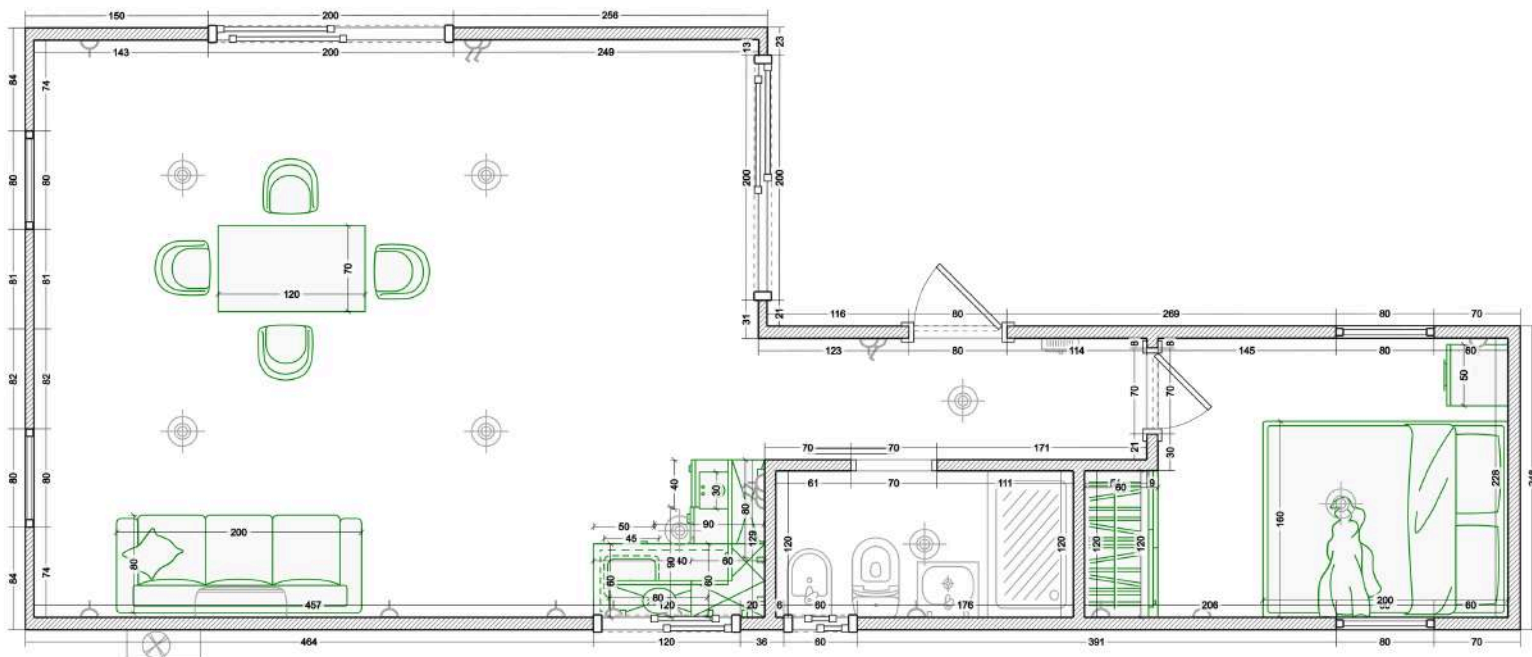

BASIC
U$33.000

PRIME
U$41.500