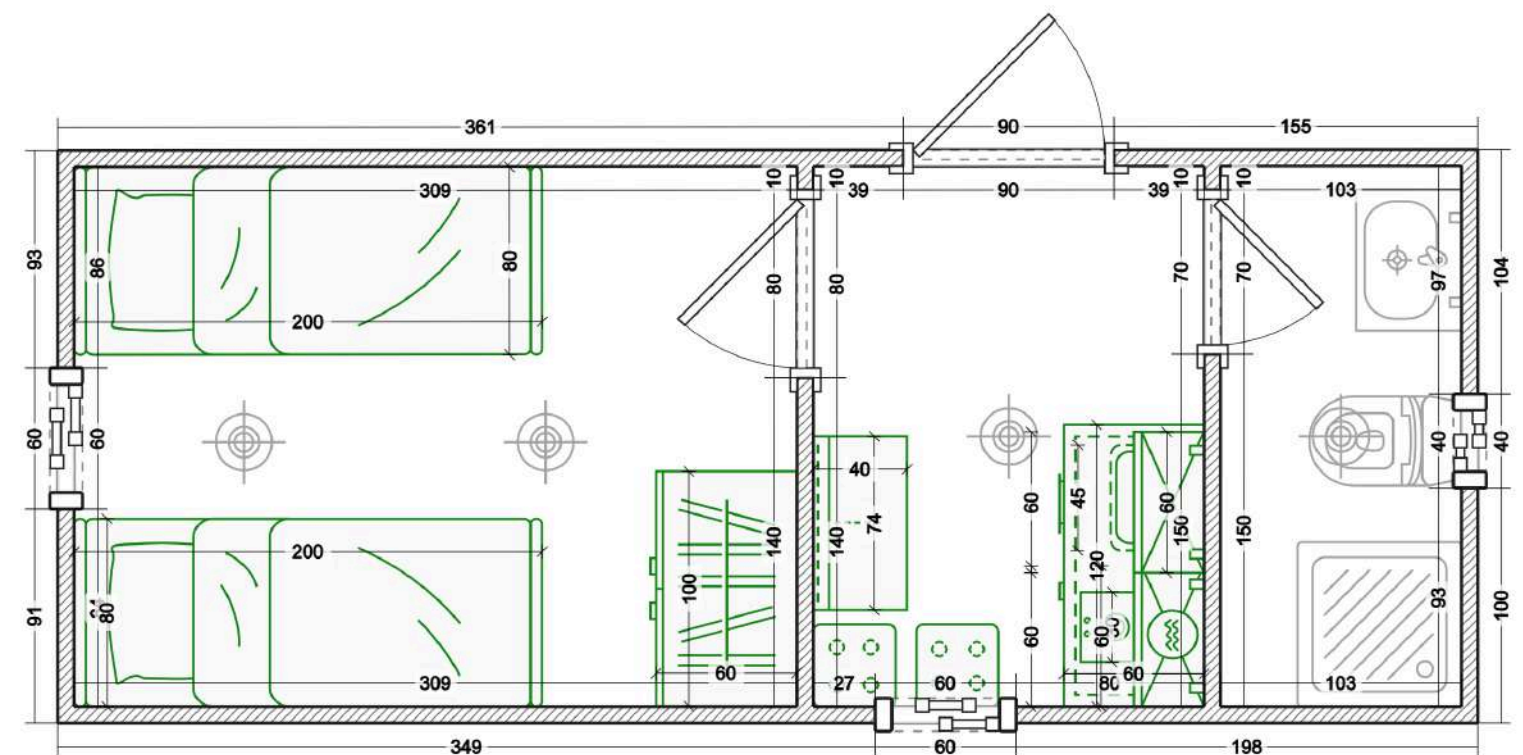

BASIC
U$13.500

PRIME
U$16.000