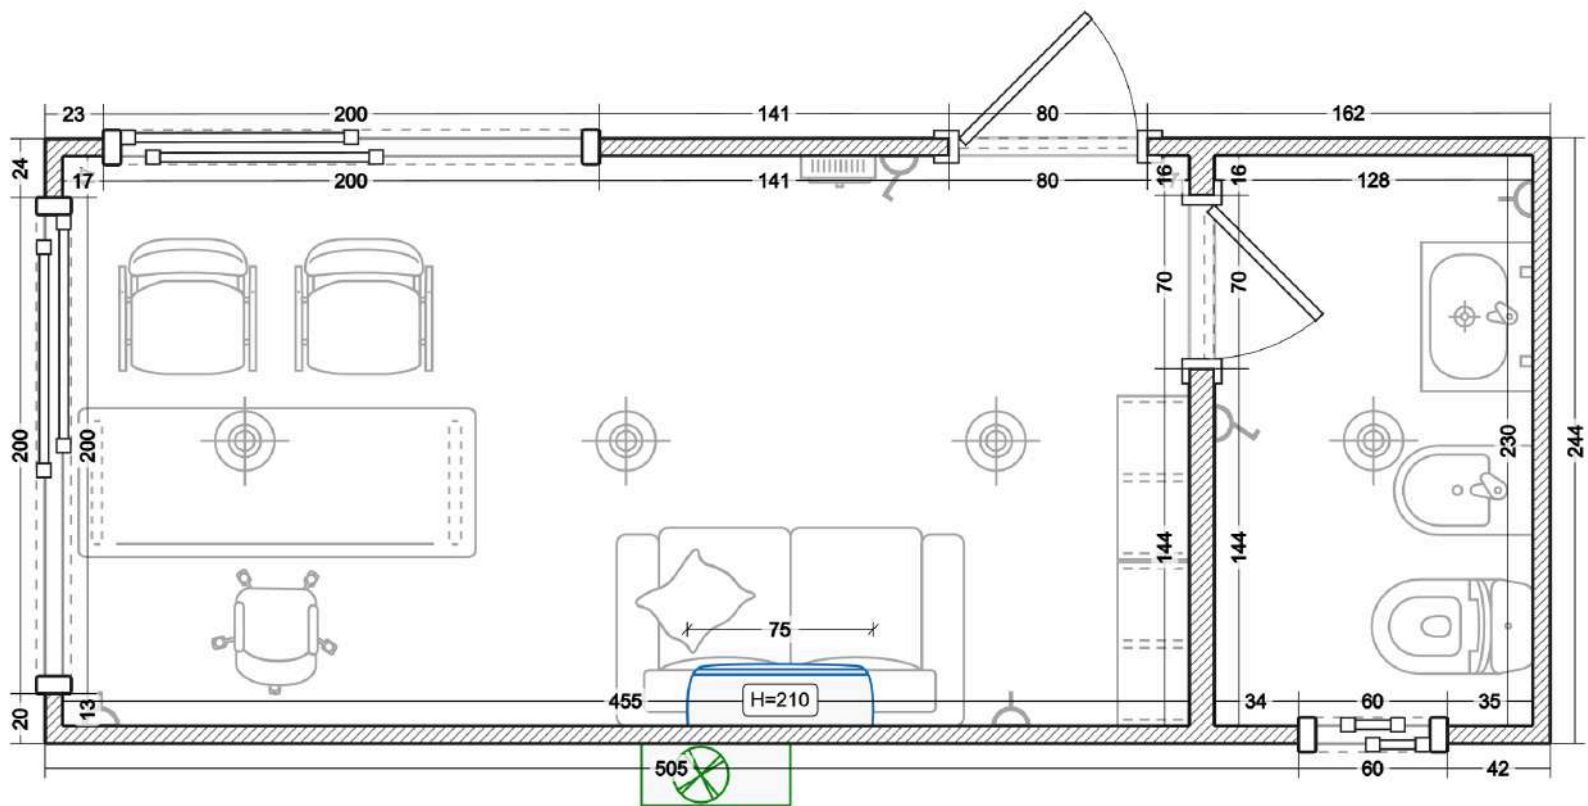

BASIC
U$13.000

PRIME
U$18.000