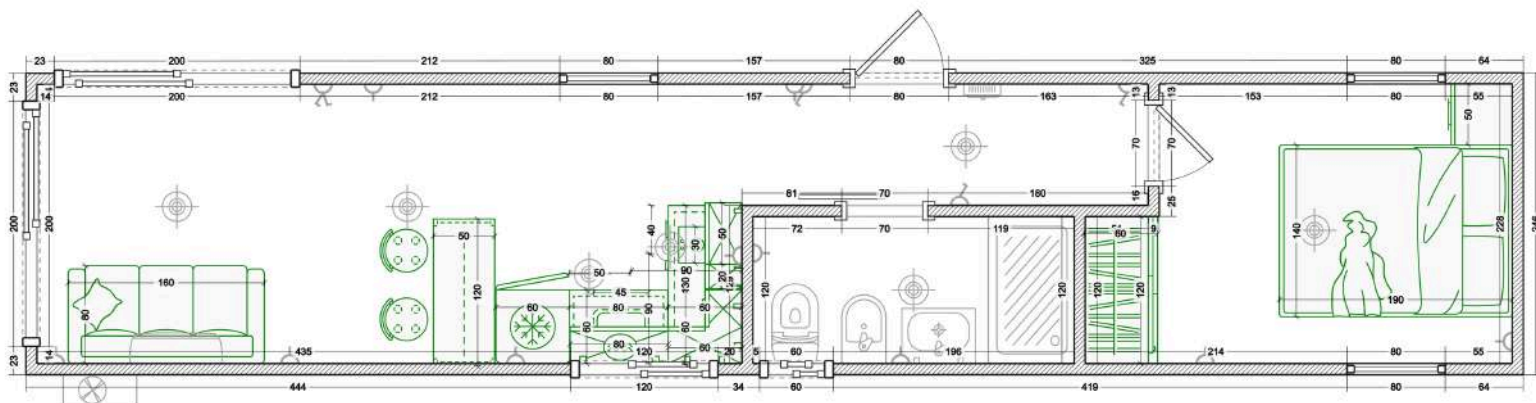

BASIC
U$21.500

PRIME
U$25.500