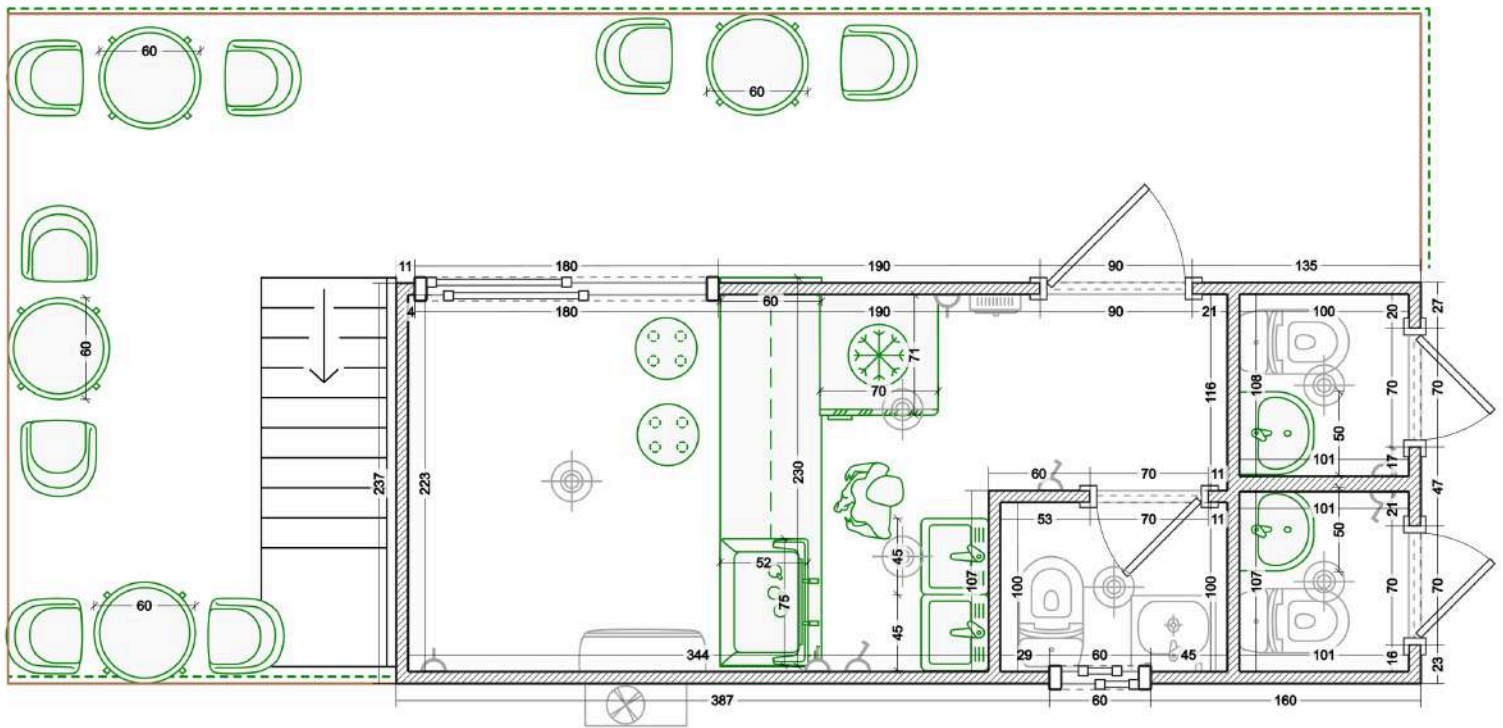

BASIC
U$18.000

PRIME
U$25.000